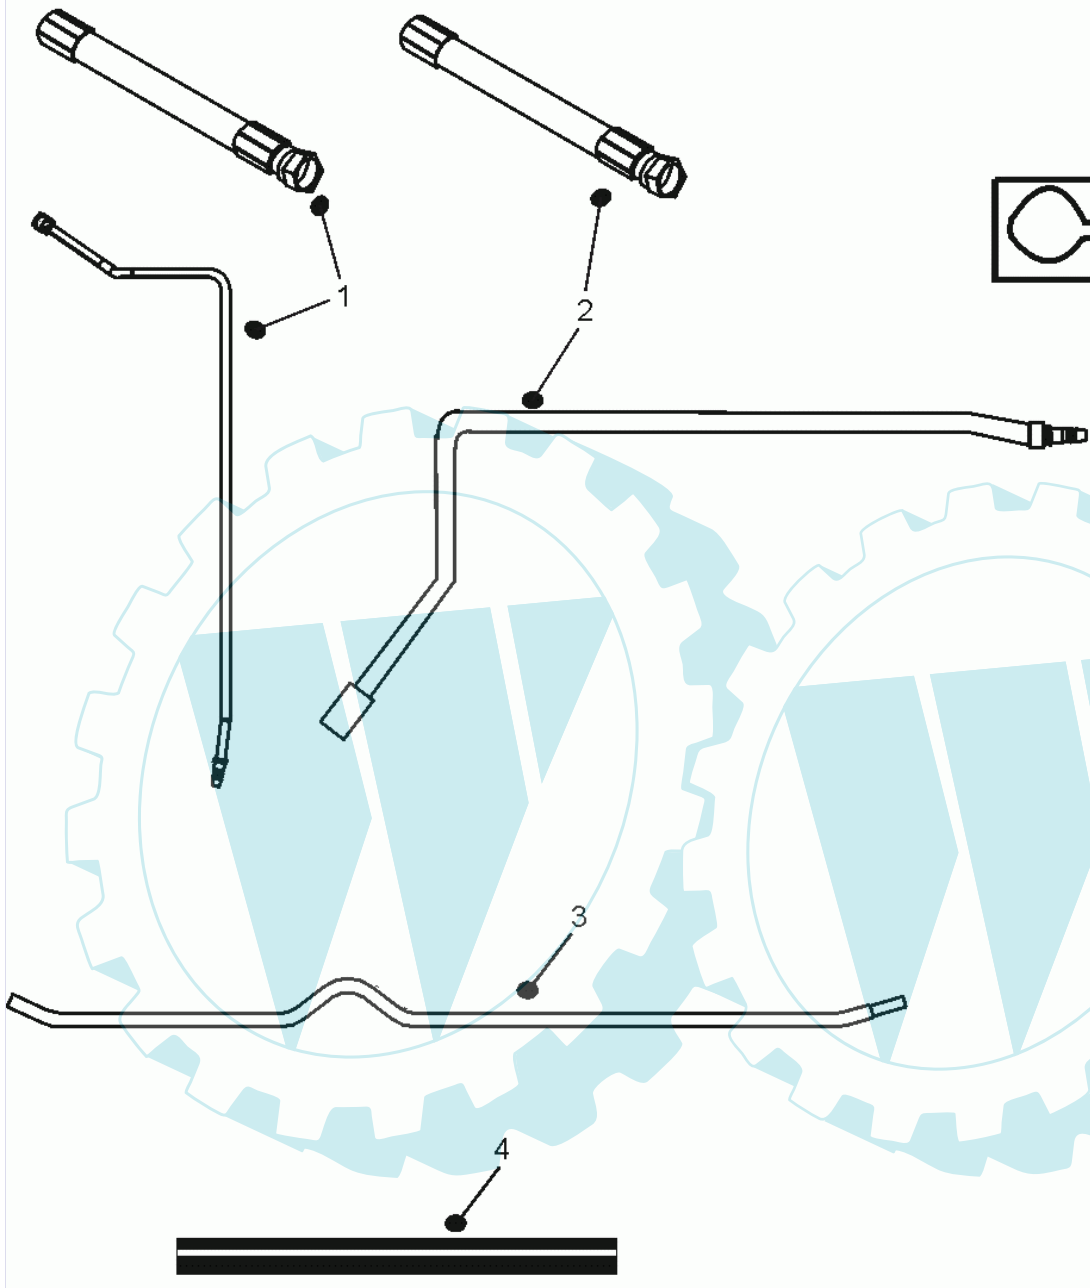

Stückliste:

02	06-17-8980-00	Hydraulikleitung, Vorlauf	1.0000 Stk
03	06-17-8981-00	Hydraulikleitung, Rücklauf	1.0000 Stk
04	06-14-95465-00	Schlauch, 220 mm Länge, 20 mm Ø außen	1.0000 Stk
05	06-11-90702-00	Adapter 9/16"-18JIC 3/4" 16UNF gerade	1.0000 Stk
06	06-11-90699-00	Doppel-Halterung Hydraulikleitung 12 mm	1.0000 Stk
07	06-11-90700-00	Halterung für Hydraulikleitung 16 mm	1.0000 Stk
08	06-11-90697-00	Adapter 8C6MXS	1.0000 Stk
09	06-11-90694-00	Adapter 8C50MXS	1.0000 Stk
10	06-11-90701-00	Halterung für Hydraulikleitung 16 mm	1.0000 Stk
11	06-11-90707-00	Klapphalterung für Hydraulikleitung 12 mm	1.0000 Stk
12	06-01-94807-00	Hutschraube M6x45 mm	1.0000 Stk
13	06-11-90706-00	Schlauchklemme 13-20 mm	1.0000 Stk
14	36-90100-06035	Schraube M6x35	1.0000 Stk
15	36-90650-00006	Mutter M6, selbstsichernd	1.0000 Stk

15 referenz(en)