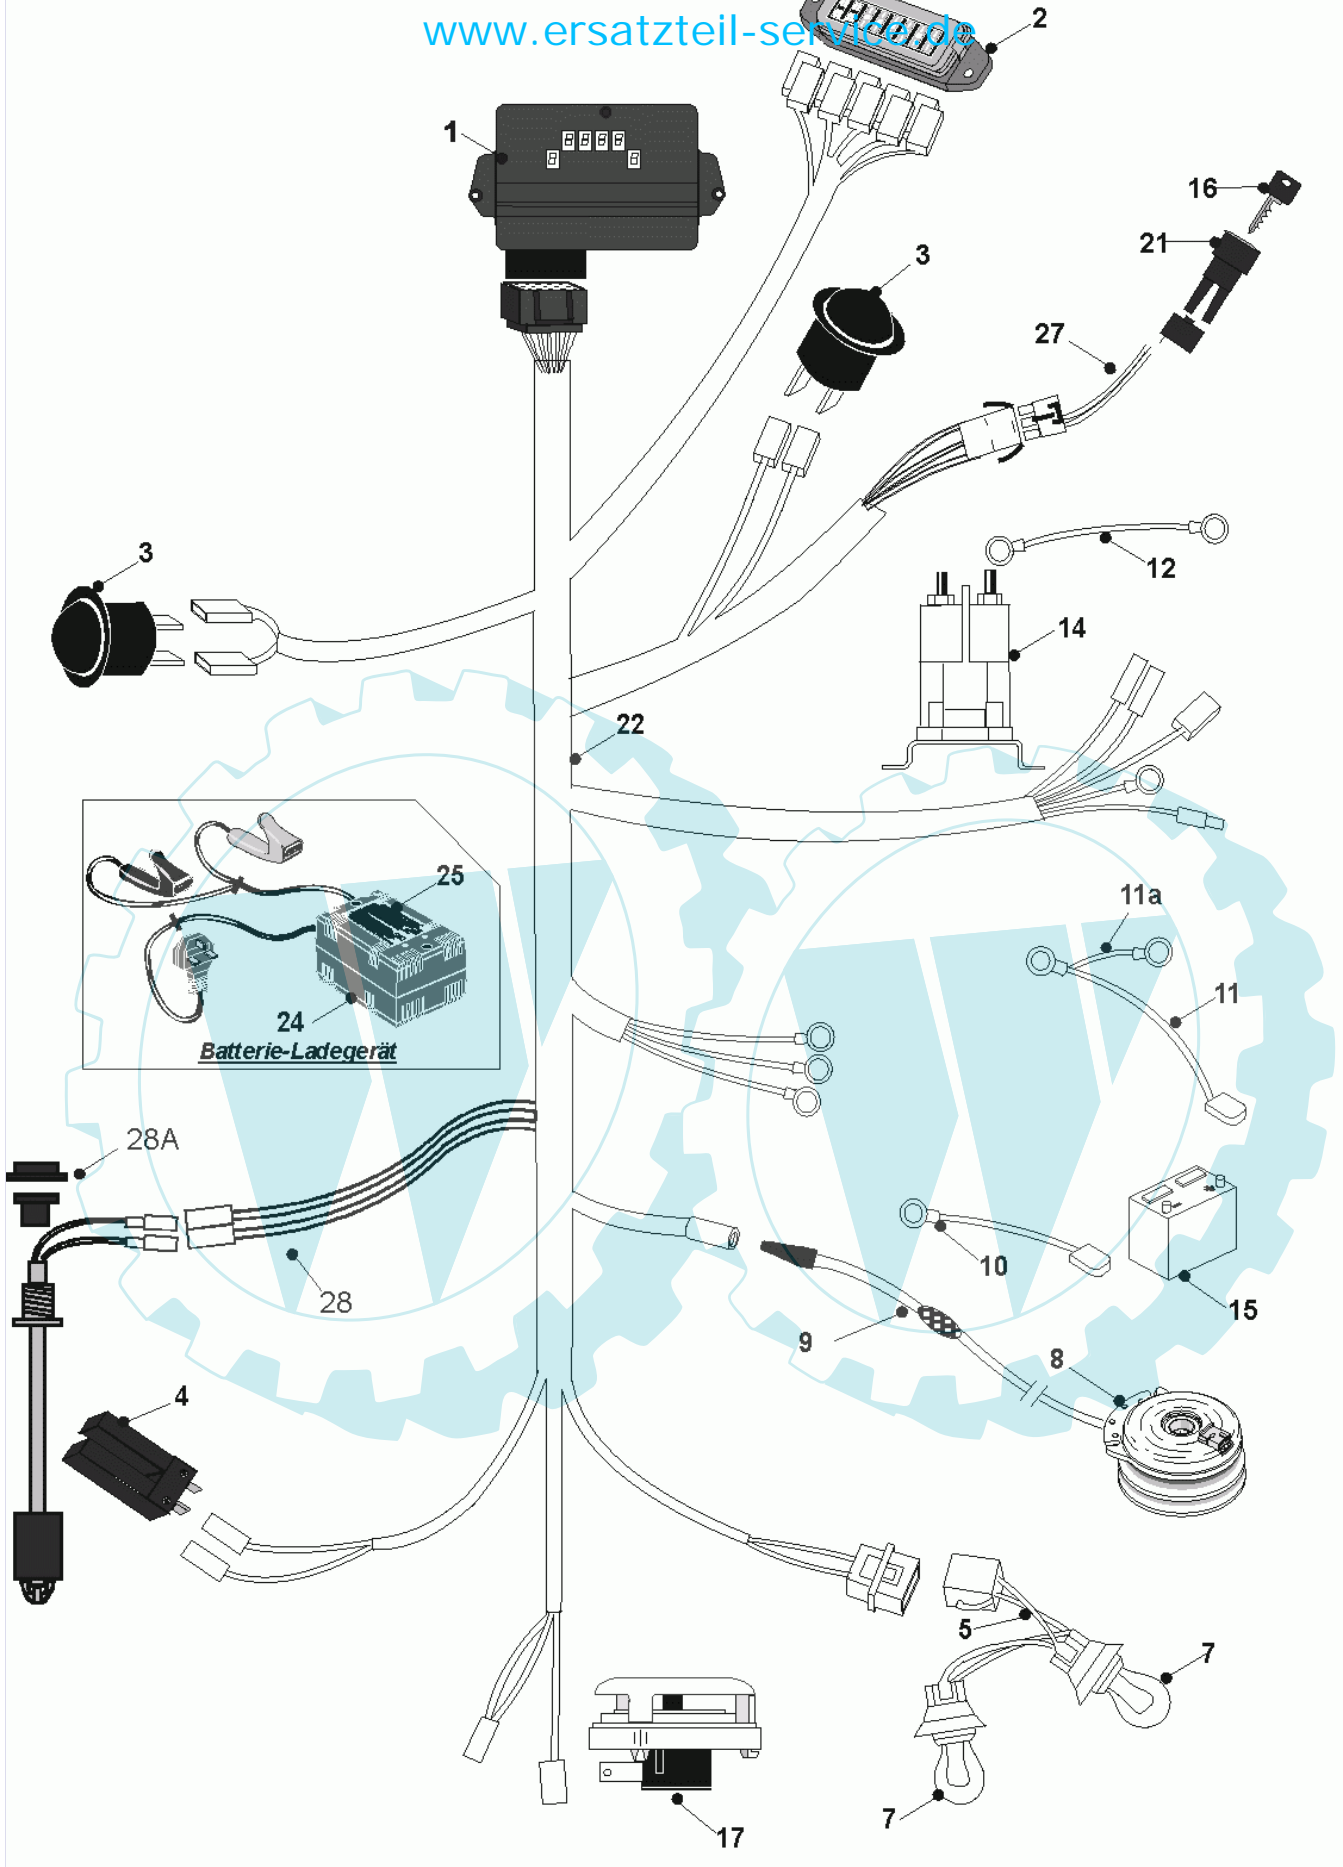

Stückliste:

Ref. #	Artikelnr.	Artikelname	Menge	Beschreibung
01	06-44-80170-05	Zentralelektronik, vergossen (CU6)	1.0000 St	
02	06-30-11394-00	Sicherungskasten	1.0000 St	
03	06-44-96656-00	Kippschalter ohne Arret. (3-Stellungen)	1.0000 St	
04	06-44-96666-00	Sicherheitsschalter Mähwerksaushebung	1.0000 St