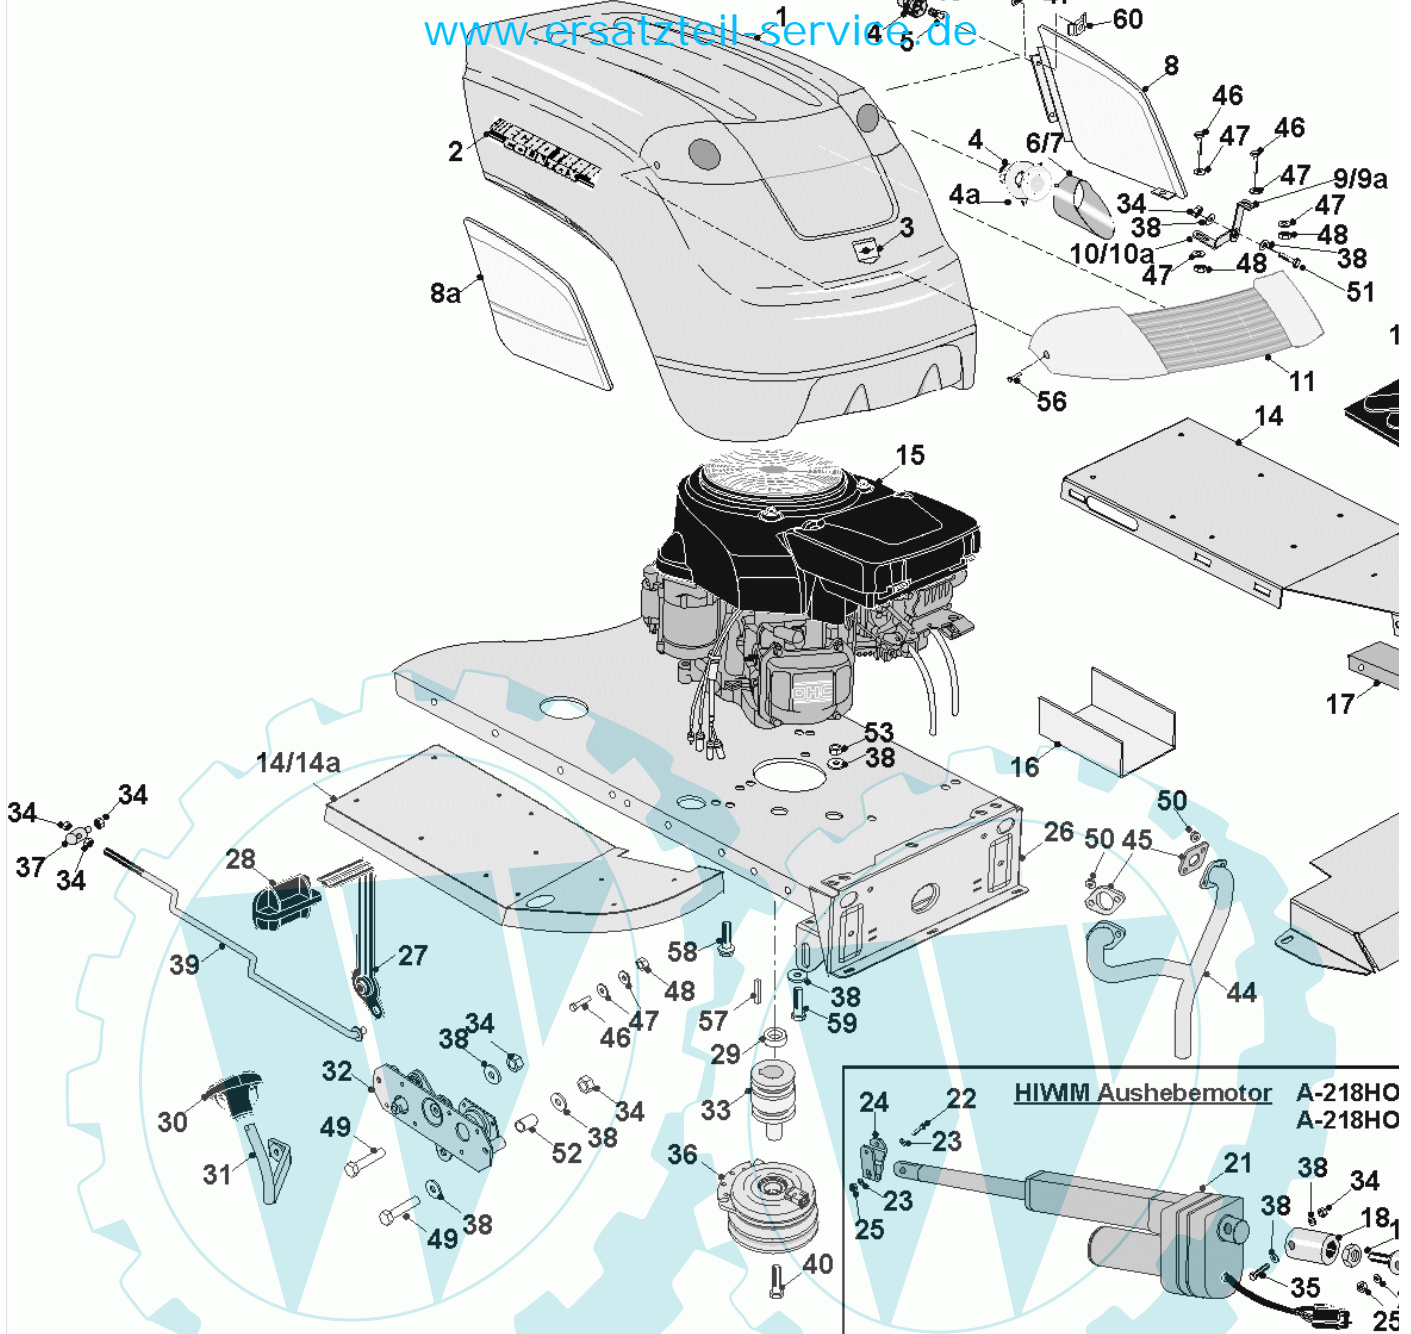

24 referenz(en)

Stückliste:

Ref. #	Artikelnr.	Artikelname	Menge	Beschreibung
01	06-40-50073-00	Motorhaube A-214HO/A-216HO	1.0000	St
02	06-35-9324-00	Schild ECHOTRAK (mit Stiften)	1.0000	St
03	06-35-9293-00	Aufkleber -C-	1.0000	St
04	06-44-80084-00	Beleuchtung - Hella	1.0000	St
04a	06-14-80123-00	Befestigung	1.0000	St
05	06-44-80085-00	Birne 21 Watt - Hella	1.0000	St
06	06-14-80135-00	Lampenaufnahme, links	1.0000	St
07	06-14-80136-00	Lampenaufnahme, rechts	1.0000	St
08	06-14-80141-00	Motorverkleidung, links	1.0000	St
08a	06-14-80142-00	Motorverkleidung, rechts	1.0000	St
09	06-30-11376-00	Halter Motorverkleidung oben, links	1.0000	St
09a	06-30-11377-00	Halter Motorverkleidung oben, rechts	1.0000	St
10	06-30-11372-00	Halter Motorverkleidung unten, links	1.0000	St
10a	06-30-11373-00	Halter Motorverkleidung unten, rechts	1.0000	St
11	06-14-80134-00	Lampenglas kpl. 2003	1.0000	St
12	06-14-8008-00	Fussmatte mitte	1.0000	St
13	06-14-80109-00	Fußmatte links	1.0000	St
13a	06-14-80108-00	Fußmatte rechts	1.0000	St
14	06-32-71778-00	Trittbrett links	1.0000	St
14a	06-32-71777-00	Trittbrett rechts	1.0000	St
15	36-888888	Nicht von ECHO lieferbar	1.0000	St
16			1.0000	
17	06-32-71616-00	Montageplatte Aushebemotor	1.0000	St
18	06-18-30281-00	Universal Zubehör Body	1.0000	St
19	36-90649-00012	Mutter M12	1.0000	St
20	06-18-71849-00	Schraube Einsteller	1.0000	St
21	06-44-80157-00	Aushebemotor Hiwin	1.0000	St
22	36-90100-10055	Schraube M10x55	1.0000	St
23	36-90700-00010	U-Scheibe U10	1.0000	St
24	06-30-71924-00	Anlenkung Aushebemotor Mähwerk	1.0000	St
25	36-90650-00010	Mutter M10, selbstsichernd	1.0000	St
26	06-32-70233-02	Rahmen A-Serie 2004	1.0000	
27	06-32-73612-00	Fahrpedal, vorwärts	1.0000	St
28	06-14-80137-00	Pedalgummi, Vorwärtspedal	1.0000	St