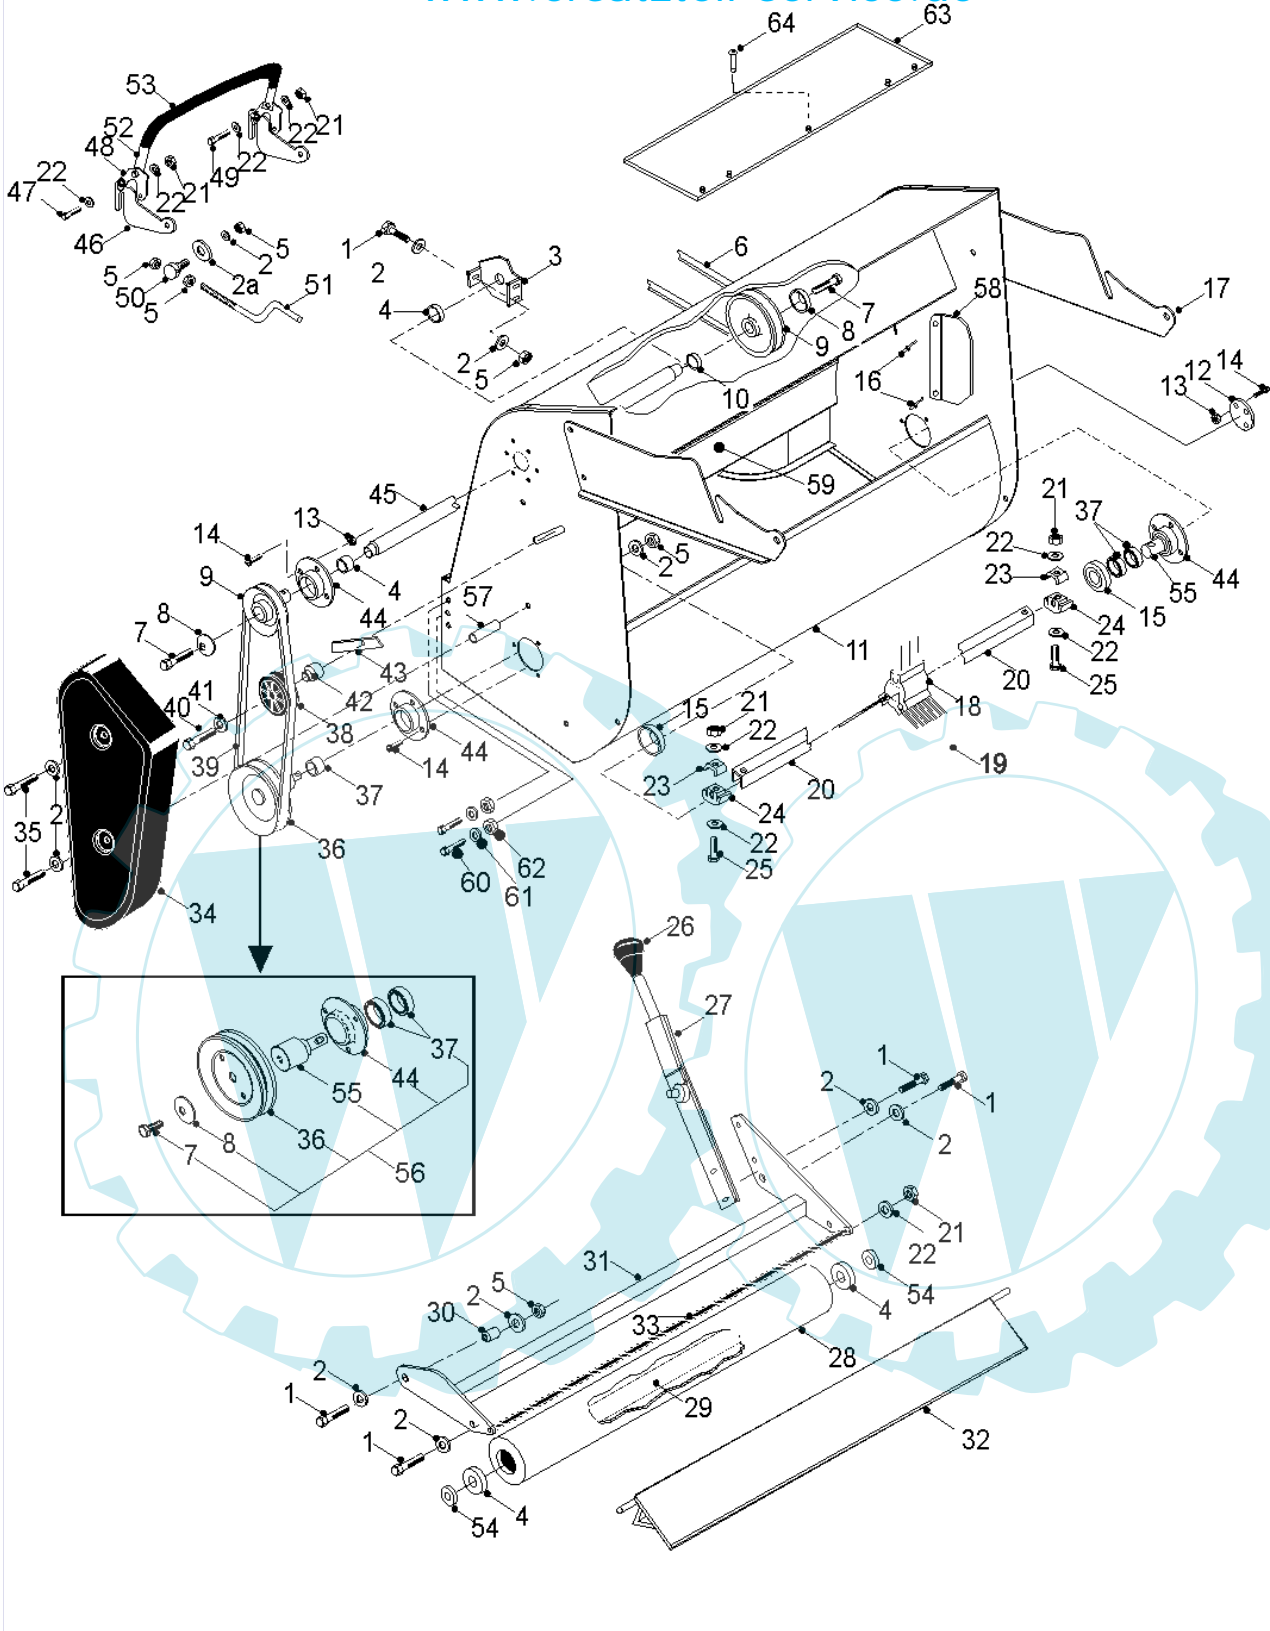

44 referenz(en)

Stückliste:

Ref. #	Artikelnr.	Artikelname	Menge	Beschreibung
01	36-90100-10030	Schraube M10x1,5x30	1.0000	St
02	36-90700-00008	U-Scheibe U8	1.0000	St
02a	06-08-80023-00	Nylon-Scheibe 25 x M8 x 1.75	1.0000	St
03	06-30-70256-00	Lagergehäuse	1.0000	St
04	06-10-8116-00	Kugellager NTN 6203-LLU	1.0000	St
05	36-90649-00008	Mutter M8	1.0000	St
06	06-22-80012-00	Keilriemen A49 Dayco Super 2	1.0000	St
07	36-90100-10025	Schraube M10x25	1.0000	St
08	06-08-8199-00	Scheibe gewölbt, 3/8"dx1.3/4"adx1/8"	1.0000	St
09	06-32-7276-00	Riemenscheibe KM 5001	1.0000	St
10	06-31-3062-00	Scheibe	1.0000	St
11	06-32-71726-00	Gehäuse Rasenkehrmaschine	1.0000	St
12	06-30-1175-00	Deckel	1.0000	St
13	36-90650-00005	Mutter M5, selbstsichernd	1.0000	St
14	06-02-9405-00	Schraube M5x16, selbstschn.	1.0000	St