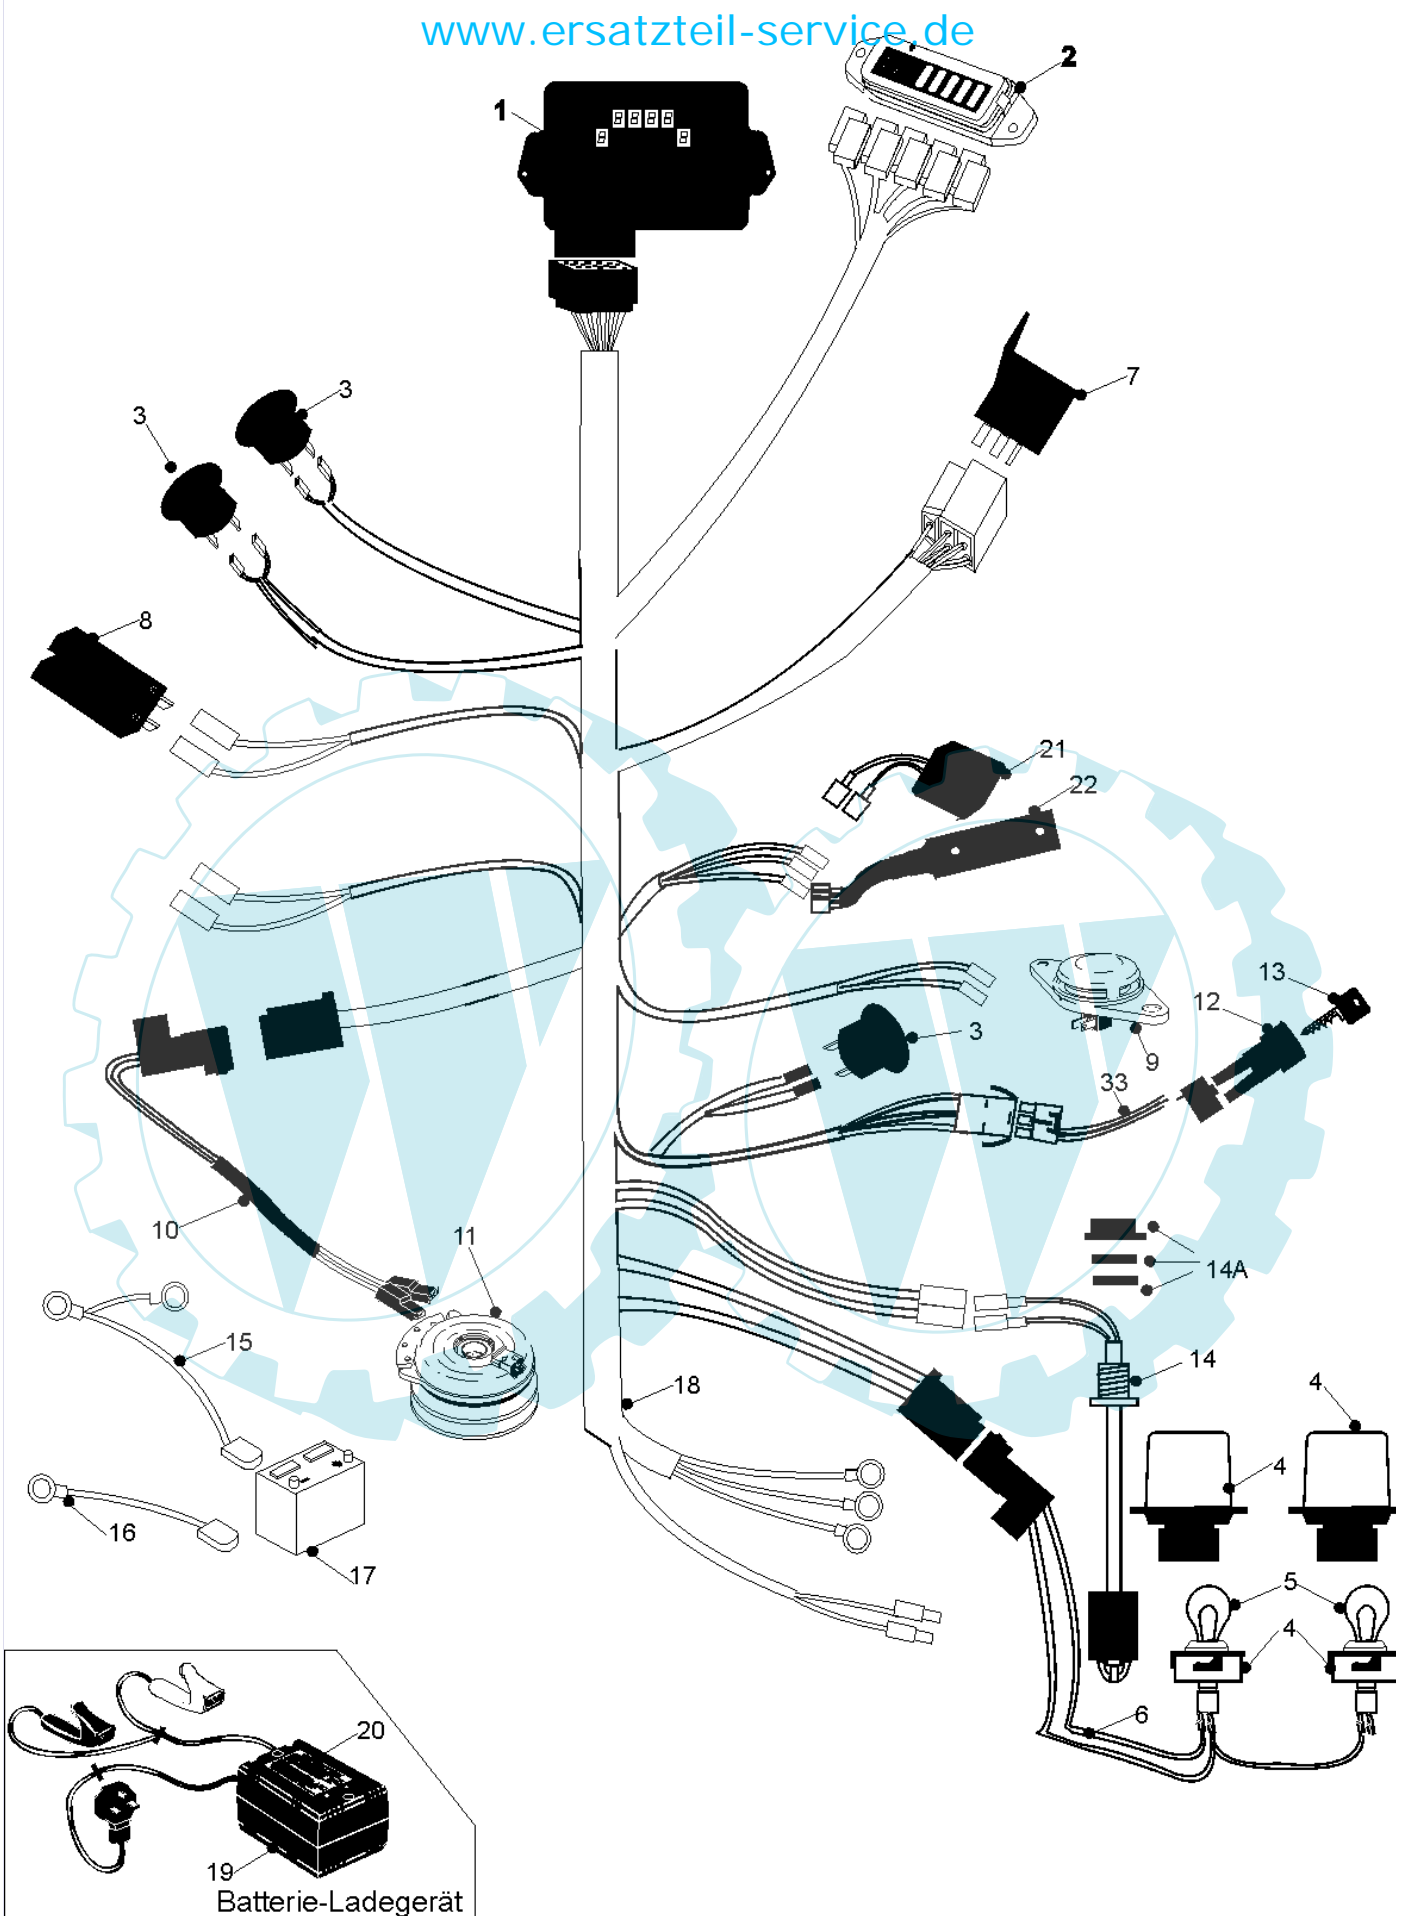

Stückliste:

Ref. #	Artikelnr.	Artikelname	Menge	Beschreibung
01	06-44-80094-02	Zentralelektronik mit	1.0000	St