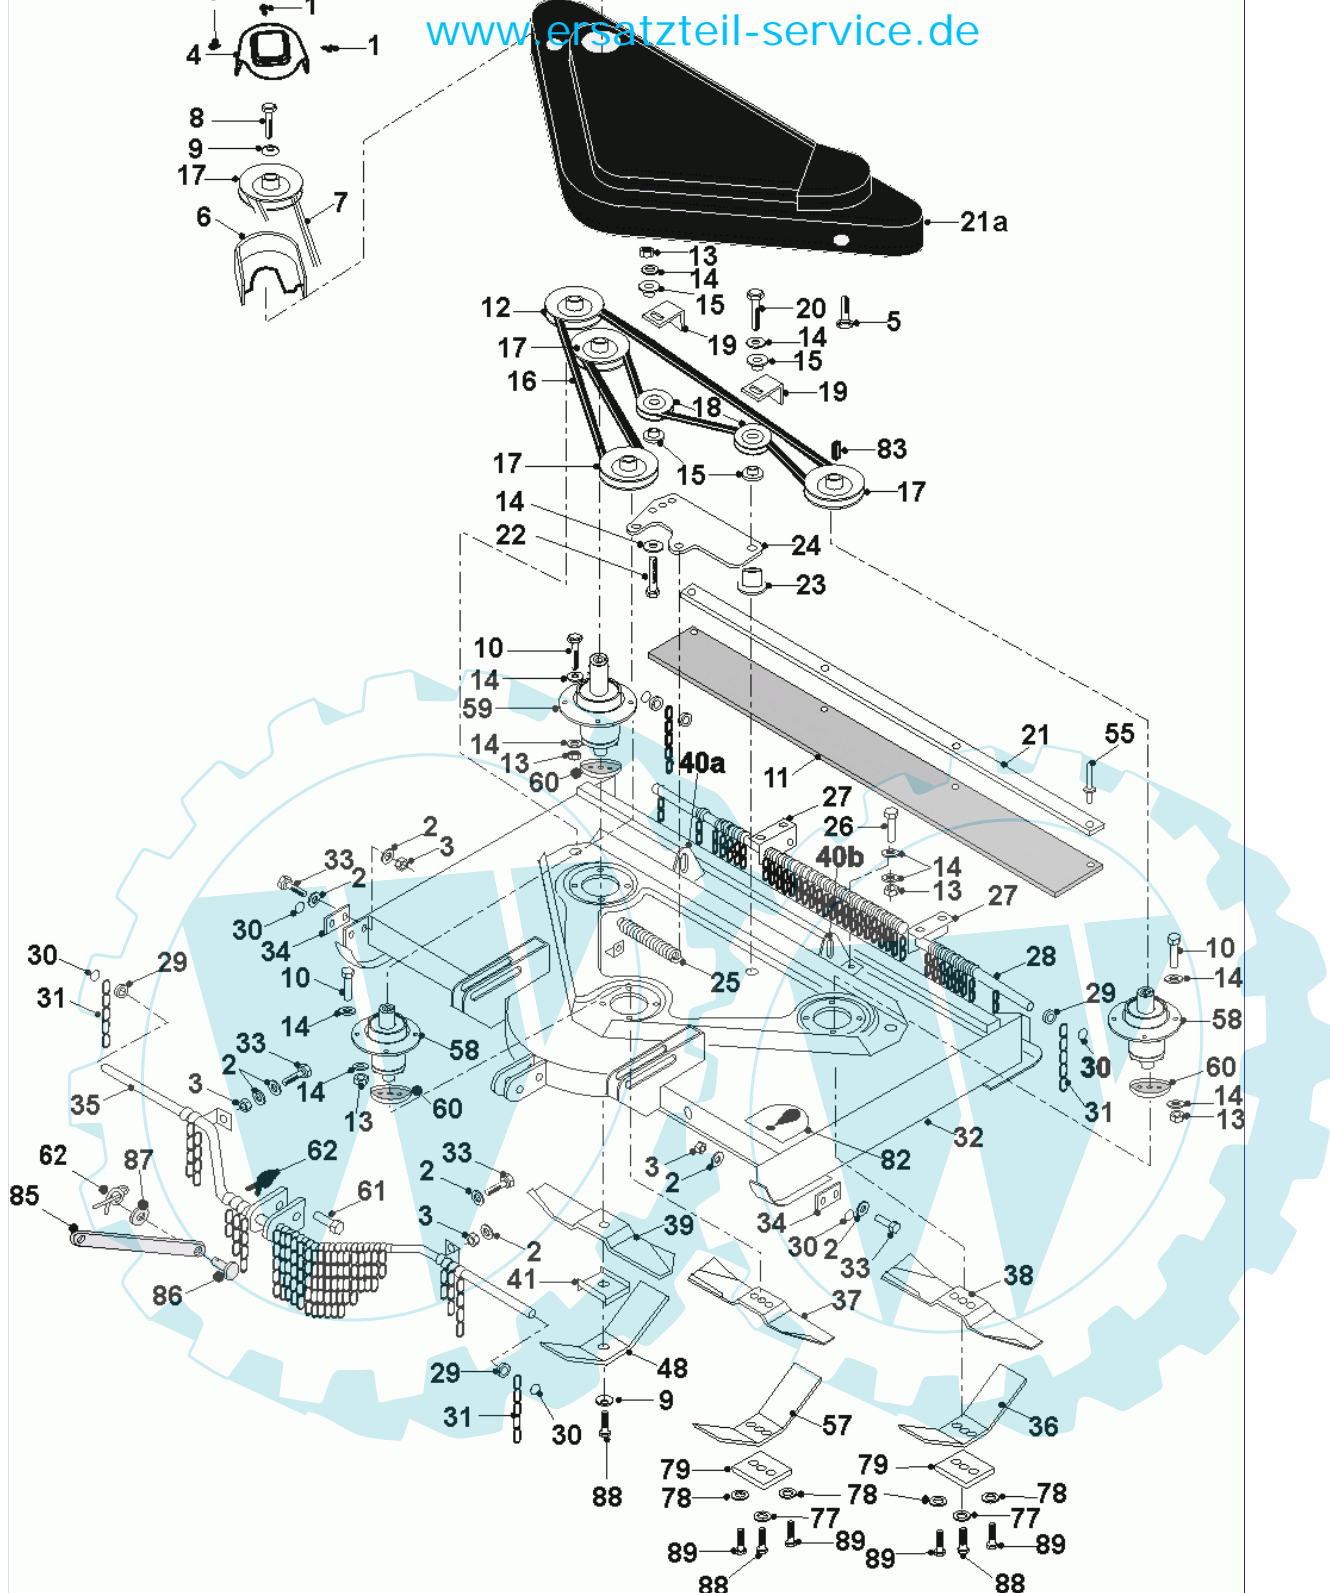

Stückliste:

Ref. #	Artikelnr.	Artikelname	Menge	Beschreibung
01	24-4958	Kunststoff-Stopfen	1.0000	St
02	06-08-8743-00	"U-Scheibe 1/4"" T4 HP"	1.0000	St
03	06-04-8914-00	Mutter selbstsichernd	1.0000	St
04	06-14-94974-00	Abdeckung Riemenscheibe	1.0000	St
05	36-90200-05016	Blechschraube 5x16	1.0000	St
06	06-32-71801-00	Schutz, Riemenscheibe	1.0000	St
07	06-22-80001-00	Keilriemen B51	1.0000	St
08	06-02-8253-00	Mittlere Schraube Messerbefestigung	1.0000	St
09	06-08-8199-00	"Scheibe gewölbt, 3/8""dx1.3/4""adx1/8""	1.0000	St
10	06-02-8196-00	"Schraube 5/16""Unf x 1""Ht"	1.0000	St
11	06-14-80048-00	Gummi für WIM-1000C	1.0000	St
12	06-20-8696-00	Keilriemenscheibe incl. Lager	1.0000	St
13	06-04-8275-00	"Mutter 5/16""UNF selbstsichernd"	1.0000	St
14	06-08-8197-00	"U-Scheibe 5/16"" T4 Hp"	1.0000	St
15	06-18-8316-00	Buchse f. Spannrolle	1.0000	St
16	06-22-8698-00	Keilriemen AA105 (93CM)	1.0000	St
17	06-20-8695-02	"Riemenscheibe 5""	1.0000	St
18	06-20-8115-00	Spannrolle	1.0000	St
19	06-27-1058-00	Riemenrückhaltebügel	1.0000	St