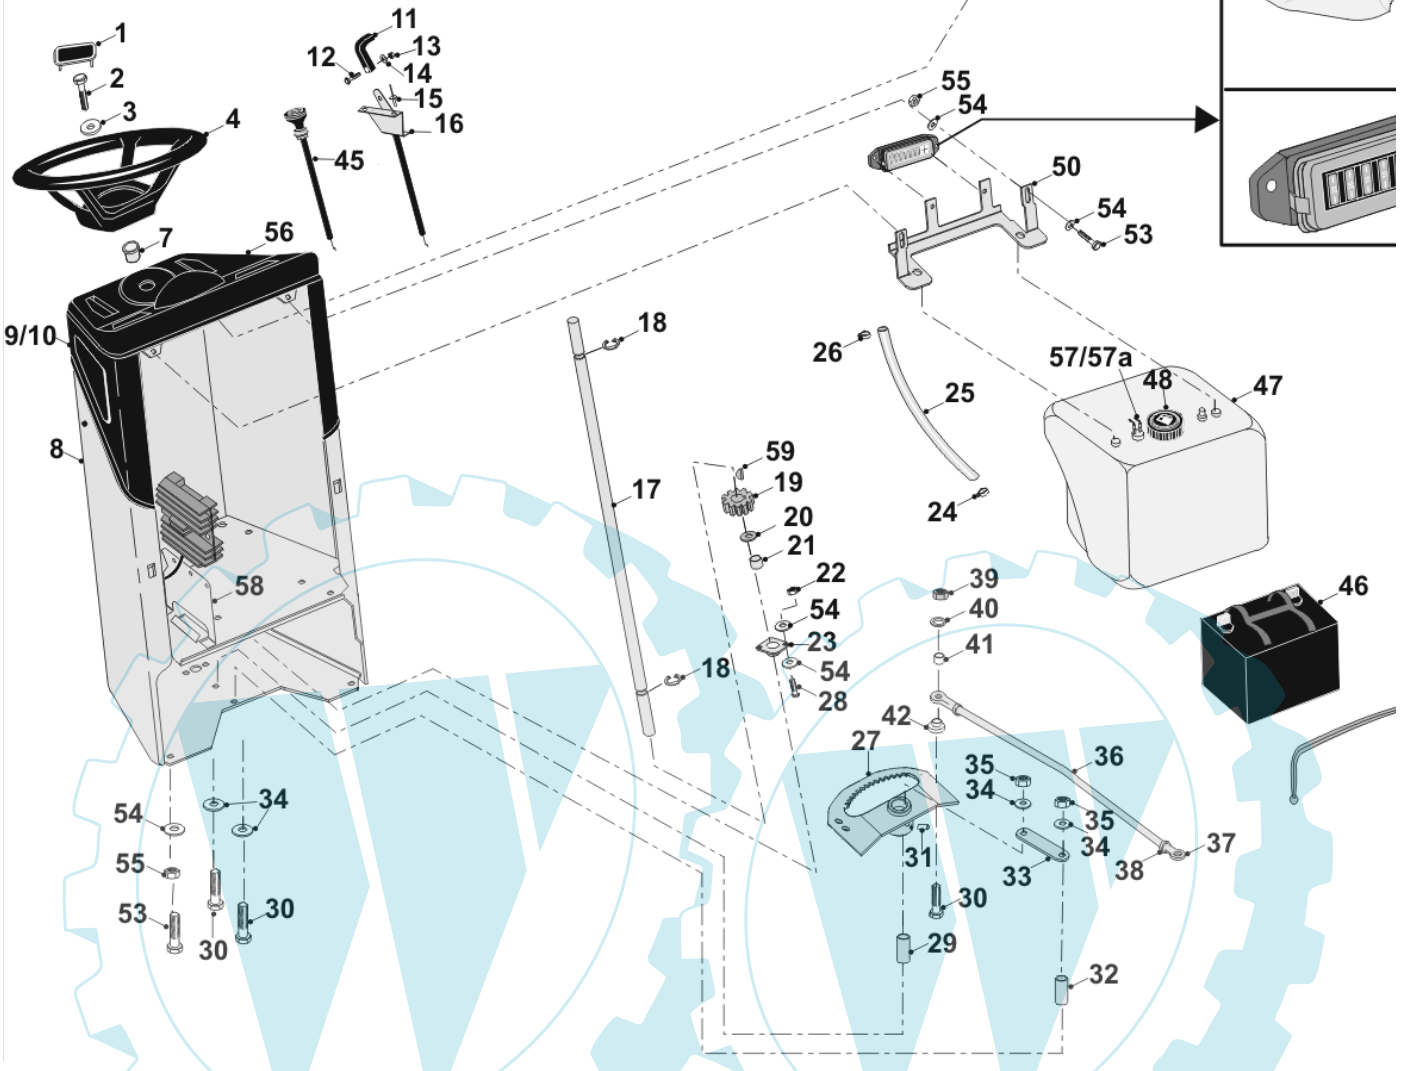

Stückliste:

Ref. #	Artikelnr.	Artikelname	Menge	Beschreibung
00	06-14-80129-00	Einsatz, Konsole oben links	1.0000 St	
01	06-14-9387-00	Lenkradkappe A-Serie	1.0000 St	
02	36-90100-08025	Schraube M8x25	1.0000 St	
03	36-90700-00008	U-Scheibe U8	1.0000 St	
04	06-14-9282-00	Lenkrad	1.0000 St	
05	06-08-80044-00	U-Scheibe No. 10	1.0000 St	
06	06-02-86633-00	"Schraube No 10x1/2", Flachkopf"	1.0000 St	
07	06-14-8018-00	Führungsbuchse	1.0000 St	
08	06-32-70284-01	Konsole kpl. A-Serie	1.0000 St	
09	06-14-8592-00	Gummi Knieschutz rechts	1.0000 St	
10	06-14-8593-00	Gummi Knieschutz links	1.0000 St	
11	06-14-8104-00	Gashebelgriff	1.0000 St	
12	36-90100-04012	Schraube M4x12	1.0000 St	
13	36-90650-00004	Mutter M4, selbstsichernd	1.0000 St	
14	36-90700-00004	U-Scheibe U4	1.0000 St	
15	06-12-8631-00	Niete 3,2mm x 10mm	1.0000 St	
16	06-52-80054-01	Gasbowdenzug A-216	1.0000 St	
17	06-31-3284-00	Lenksäule A-18	1.0000 St	
18	06-07-8238-00	"Seegerring 5/8""	1.0000 St	
19	06-21-31121-00	Zahnrad (12 Zähne)	1.0000 St	
20	06-08-8227-00	"Scheibe 5/8"" T3 Lp"	1.0000 St	
21	06-18-4015-00	Distanzbuchse	1.0000 St	
22	36-90650-00008	Mutter M8, selbstsichernd	1.0000 St	
23	06-10-8017-00	Lagerbock	1.0000 St	
24	06-11-8671-00	Federclip Sicherung	1.0000 St	
25	06-14-8032-00	Benzinschlauch 40cm	1.0000 St	
26	06-11-8569-00	Schlauchklemme	1.0000 St	
27	06-32-70158-00	Drehkranz (17 Zähne)	1.0000 St	
28	36-90100-08020	Schraube M8x20	1.0000 St	
29	06-31-3374-00	Distanzbuchse	1.0000 St	
30	36-90100-10065	Schraube M10x65	1.0000 St	
31	06-11-8086-00	"Schmiernippel 5/16"" UNF"	1.0000 St	
32	06-31-3375-00	Hülse	1.0000 St	
33	06-27-1024-00	Verbindungsblech	1.0000 St	
34	36-90700-00010	U-Scheibe U10	1.0000 St	
35	36-90650-00010	Mutter M10, selbstsichernd	1.0000 St	
36	06-31-30078-00	Schubstange, Lenkung	1.0000 St	
37	06-10-8726-00	Kugelkopf 10mm	1.0000 St