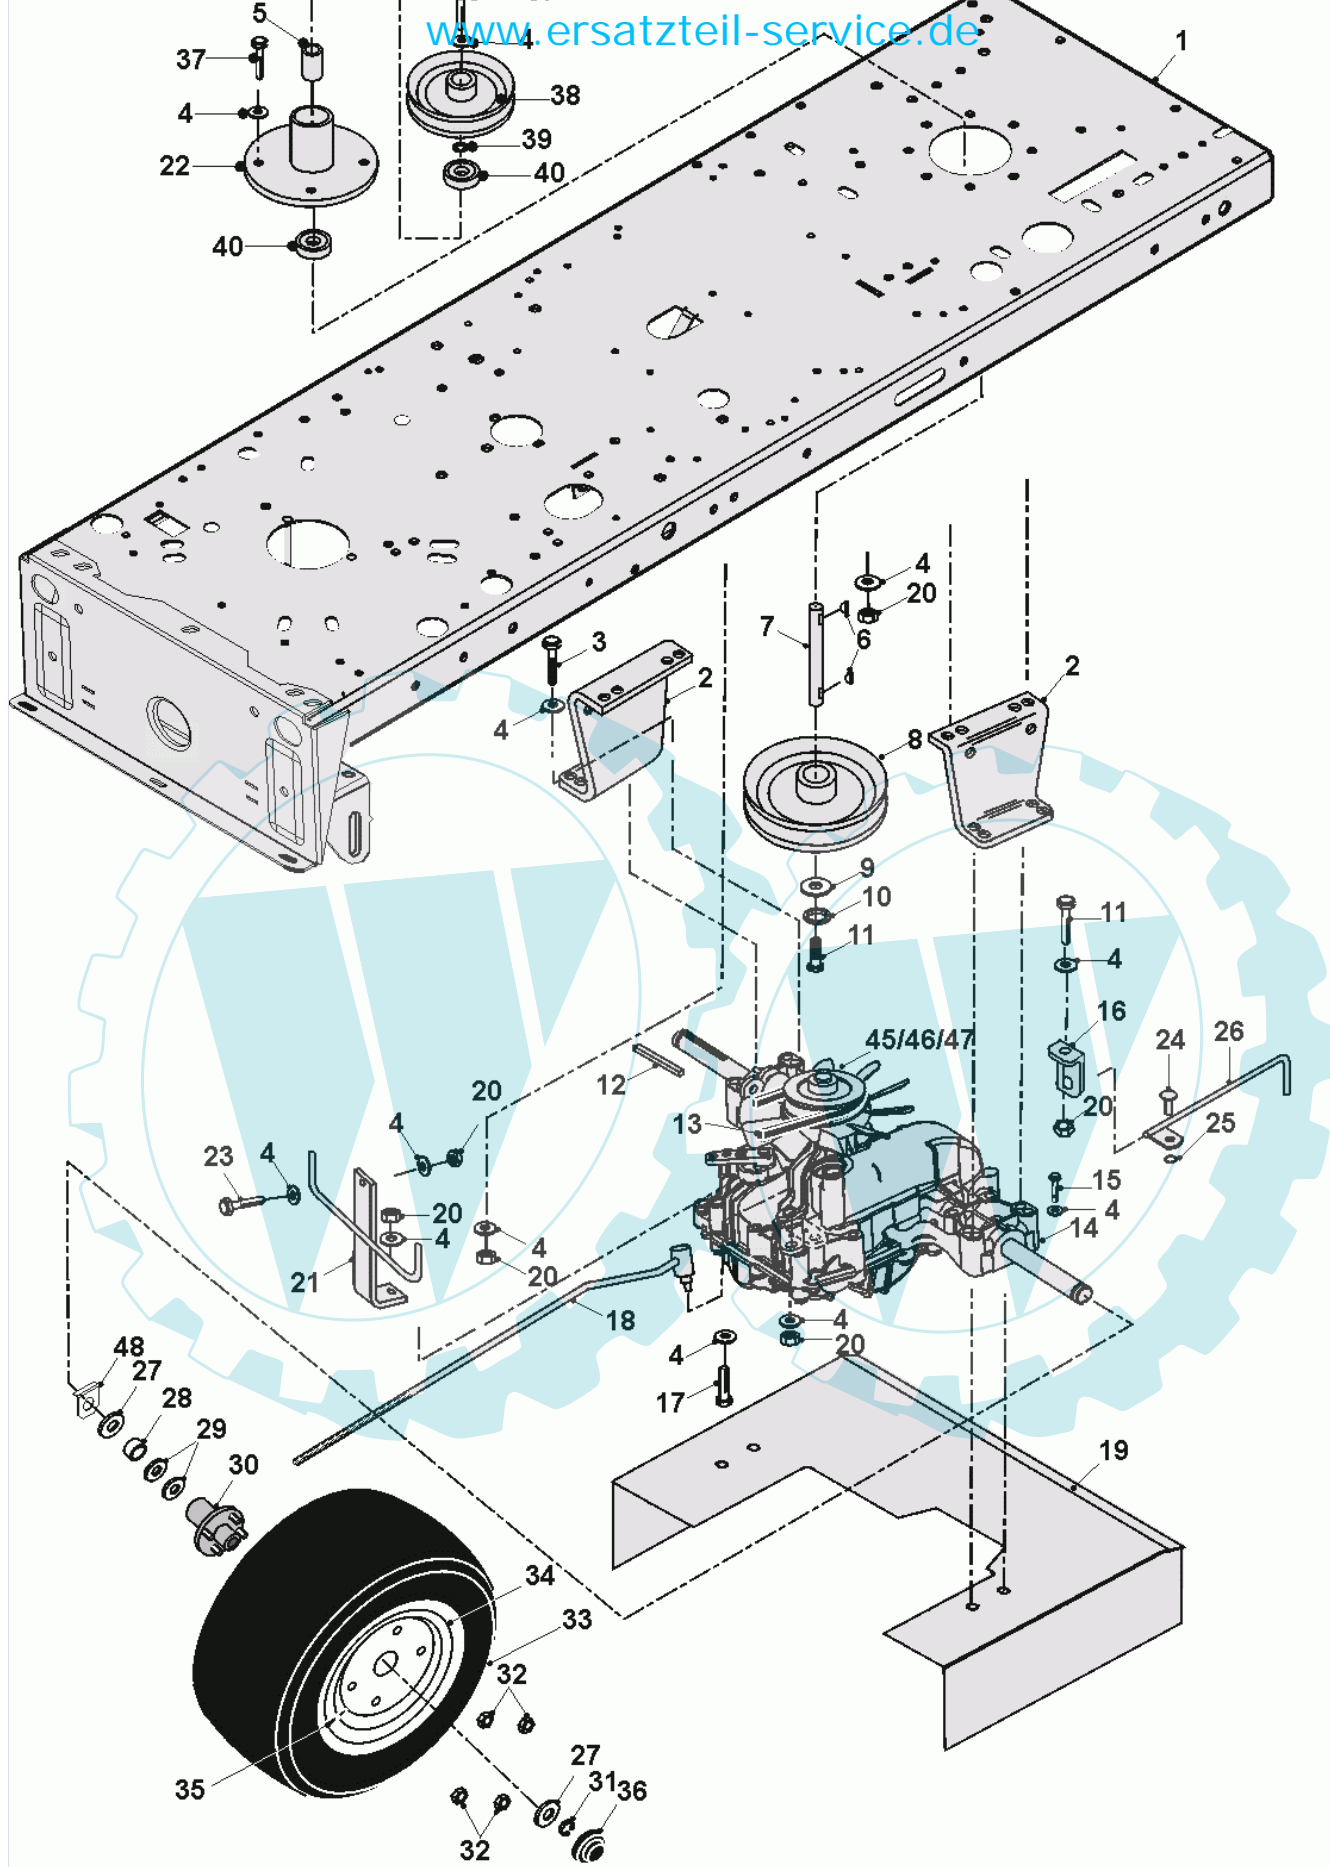

Stückliste:

Ref. #	Artikelnr.	Artikelname	Menge	Beschreibung
01	06-32-70233-02	Rahmen A-Serie 2004	1.0000	
02	06-30-70259-00	Hydrostat Anbaukonsole	1.0000 St	
03	36-90100-08075	Schraube M8x75	1.0000 St	
04	36-90700-00008	U-Scheibe U8	1.0000 St