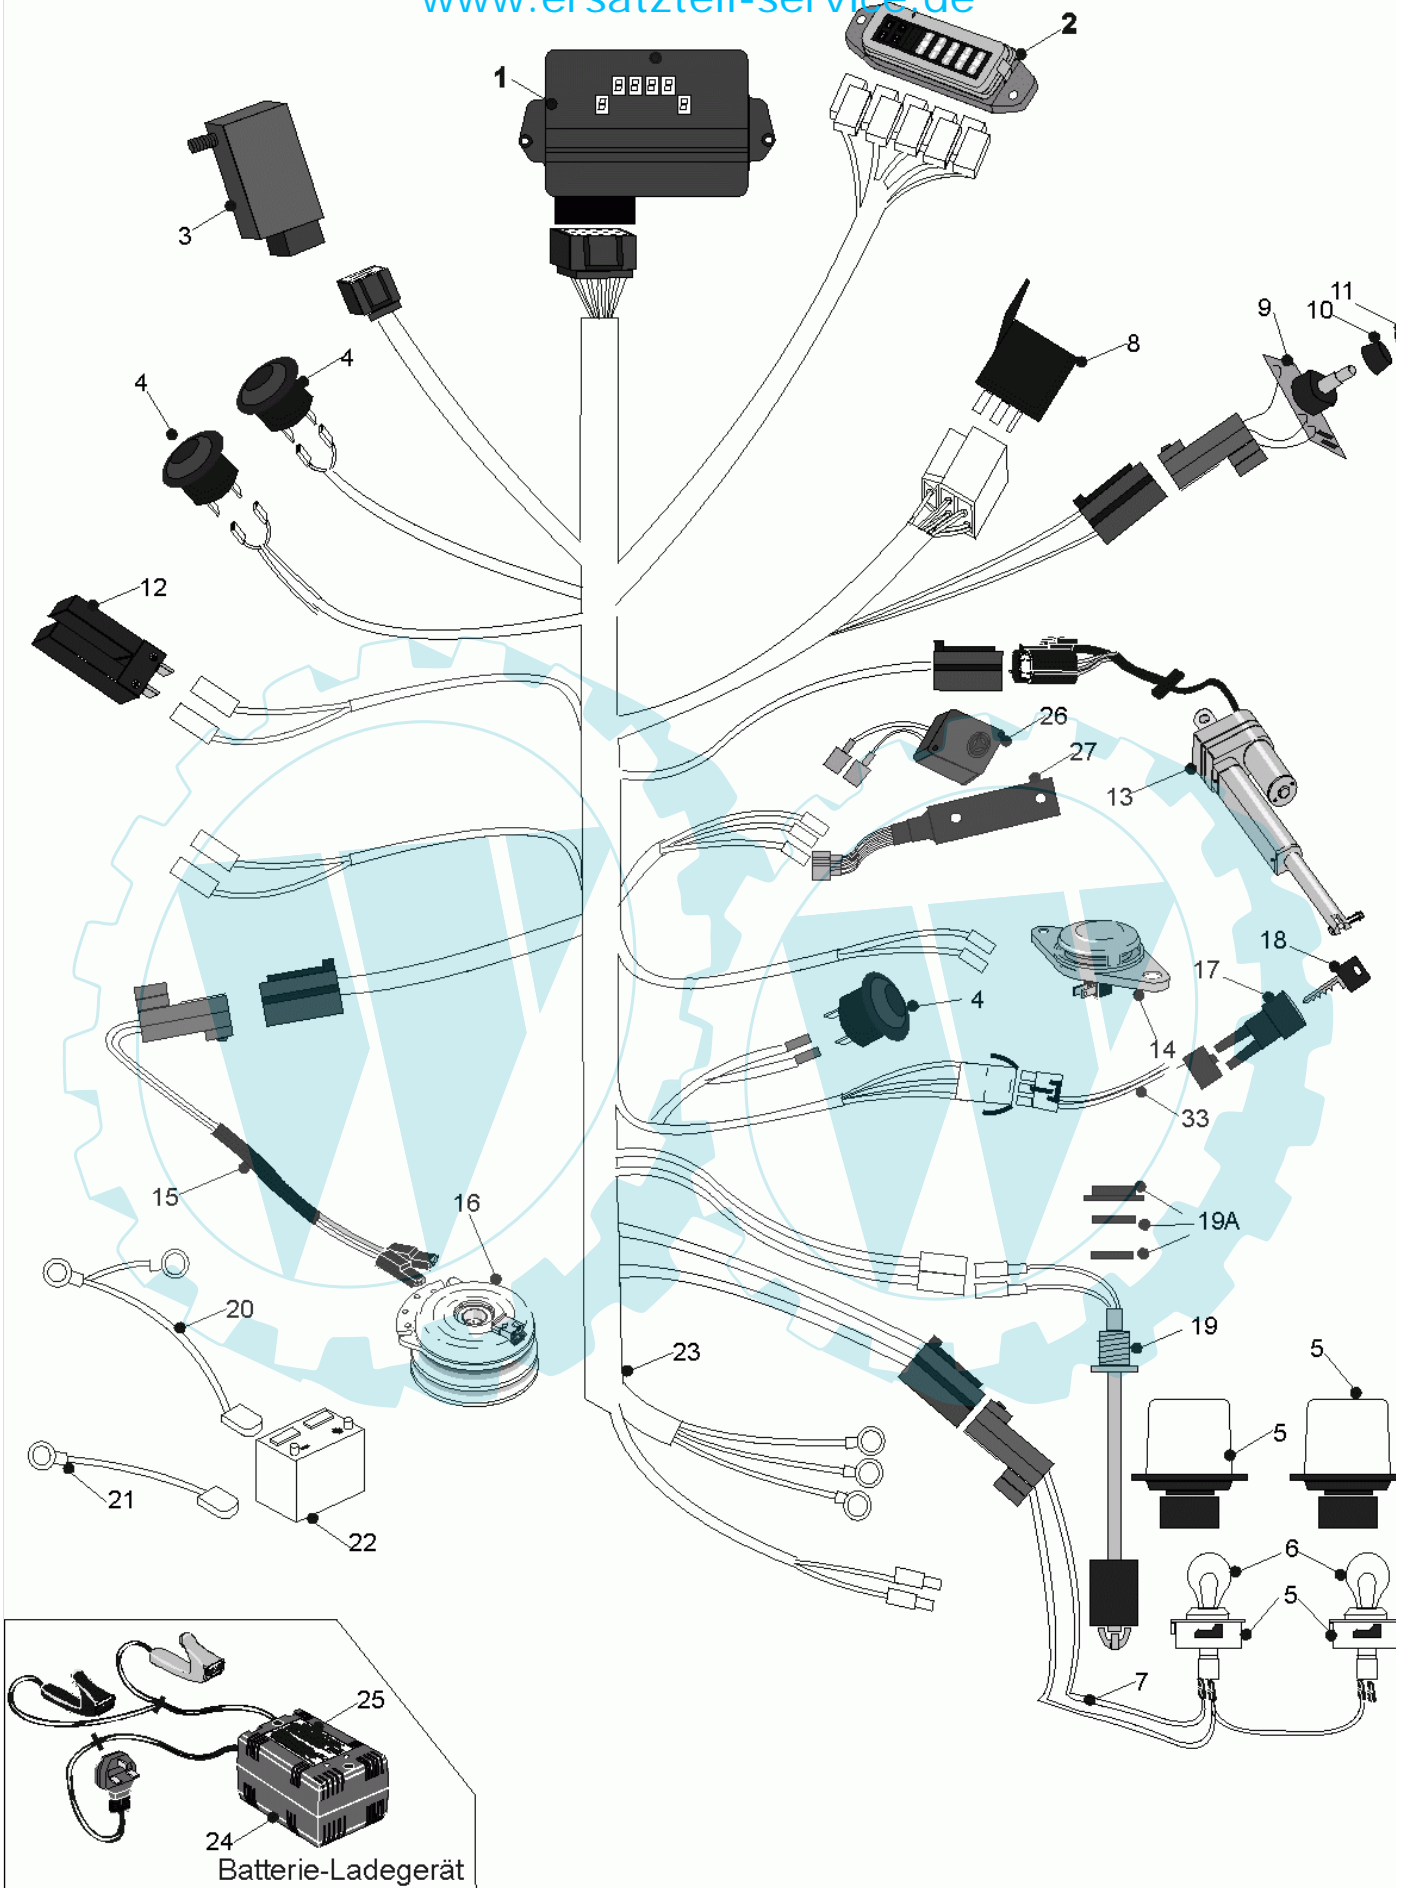

Stückliste:

Ref. #	Artikelnr.	Artikelname	Menge	Beschreibung
01	06-44-80094-02	Zentralelektronik mit	1.0000	St