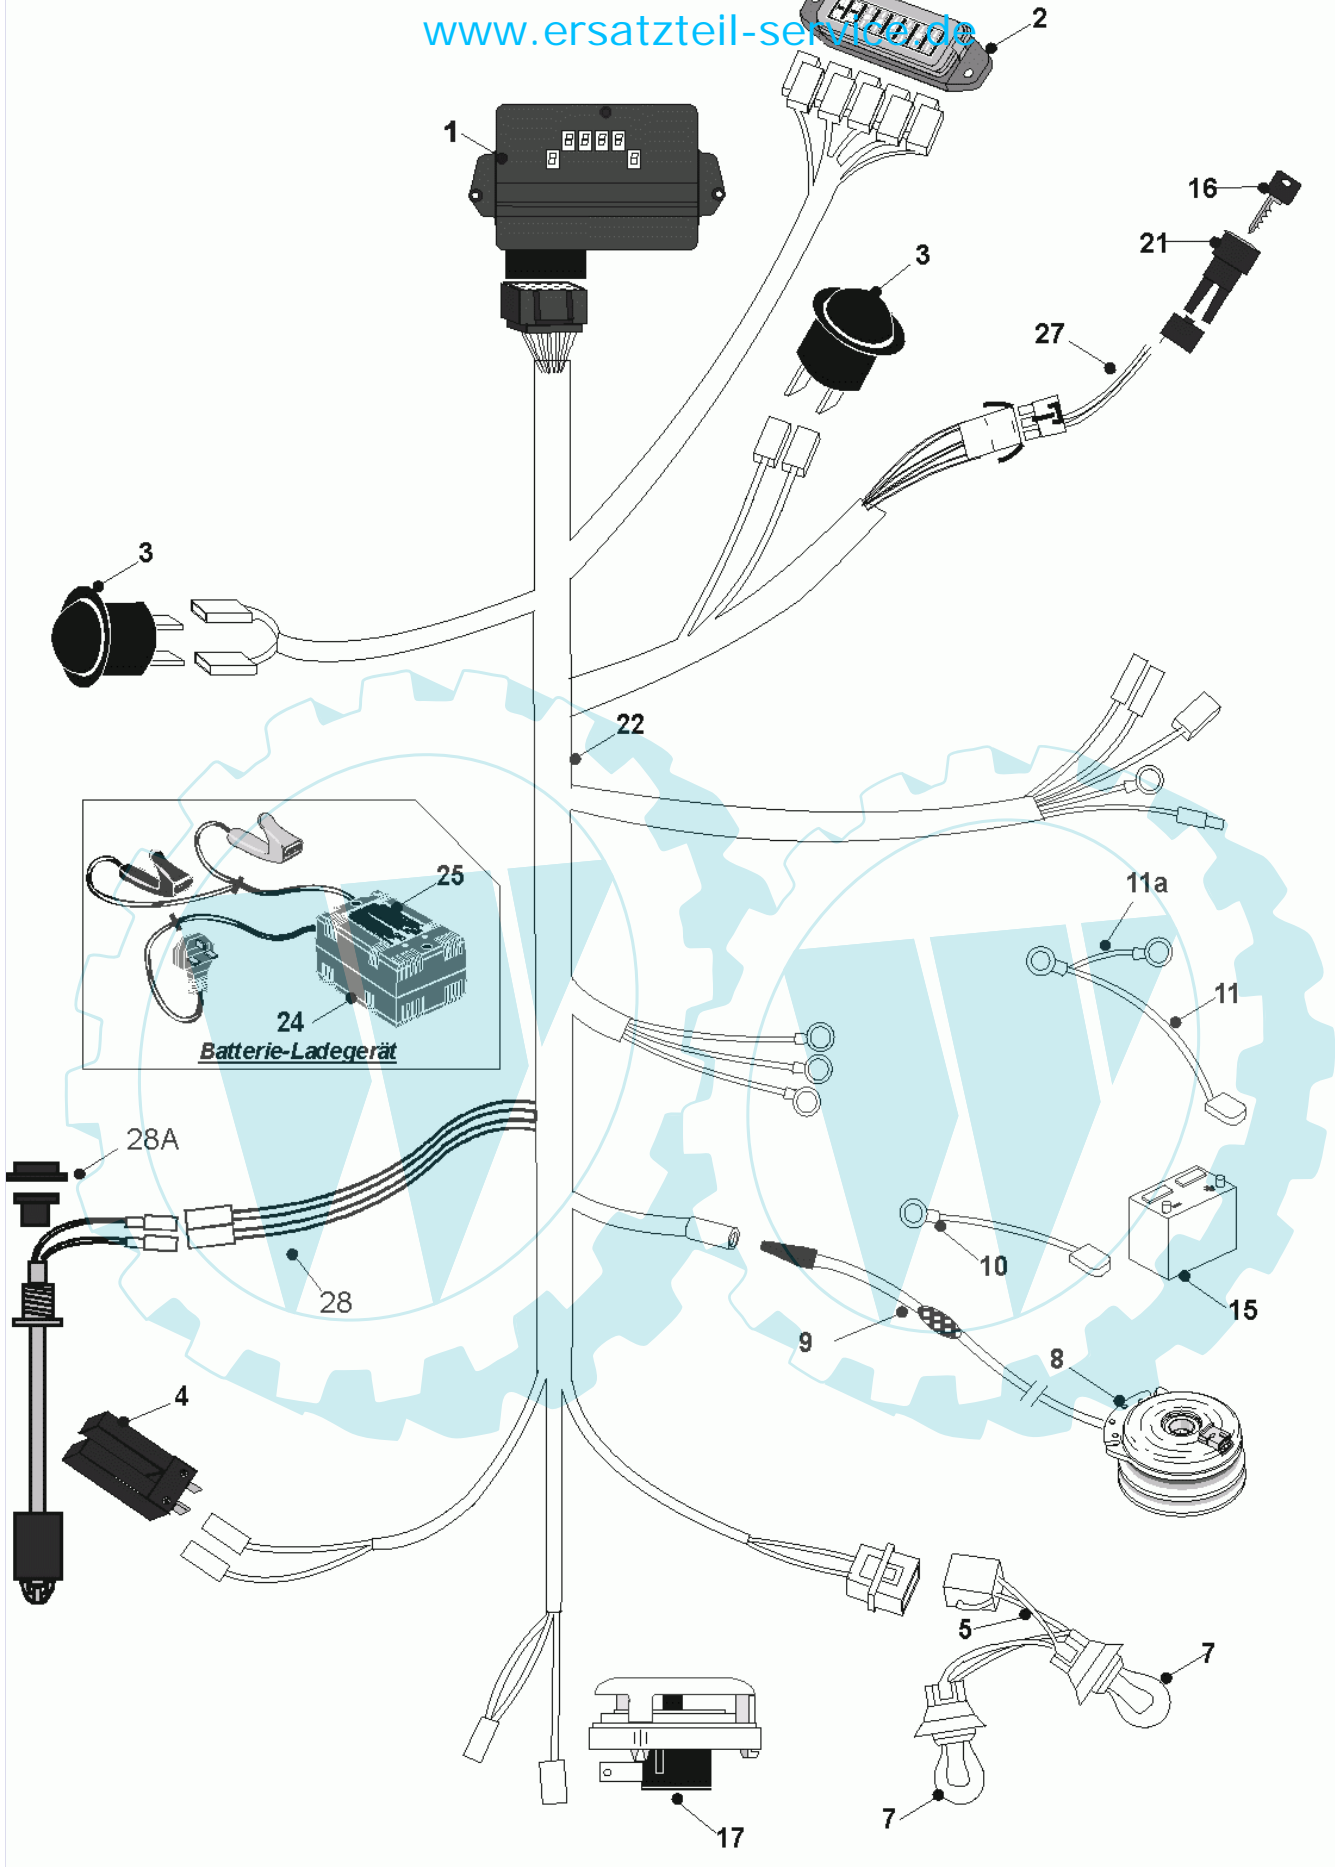

Stückliste:

Ref. #	Artikelnr.	Artikelname	Menge	Beschreibung
01	06-44-80170-05	Zentralelektronik, vergossen (CU6)	1.0000	St
02	06-30-11394-00	Sicherungskasten	1.0000	St
03	06-44-96656-00	Kippschalter ohne Arret. (3-Stellungen)	1.0000	St
04	06-44-96666-00	Sicherheitsschalter Mähwerksaushebung	1.0000	St