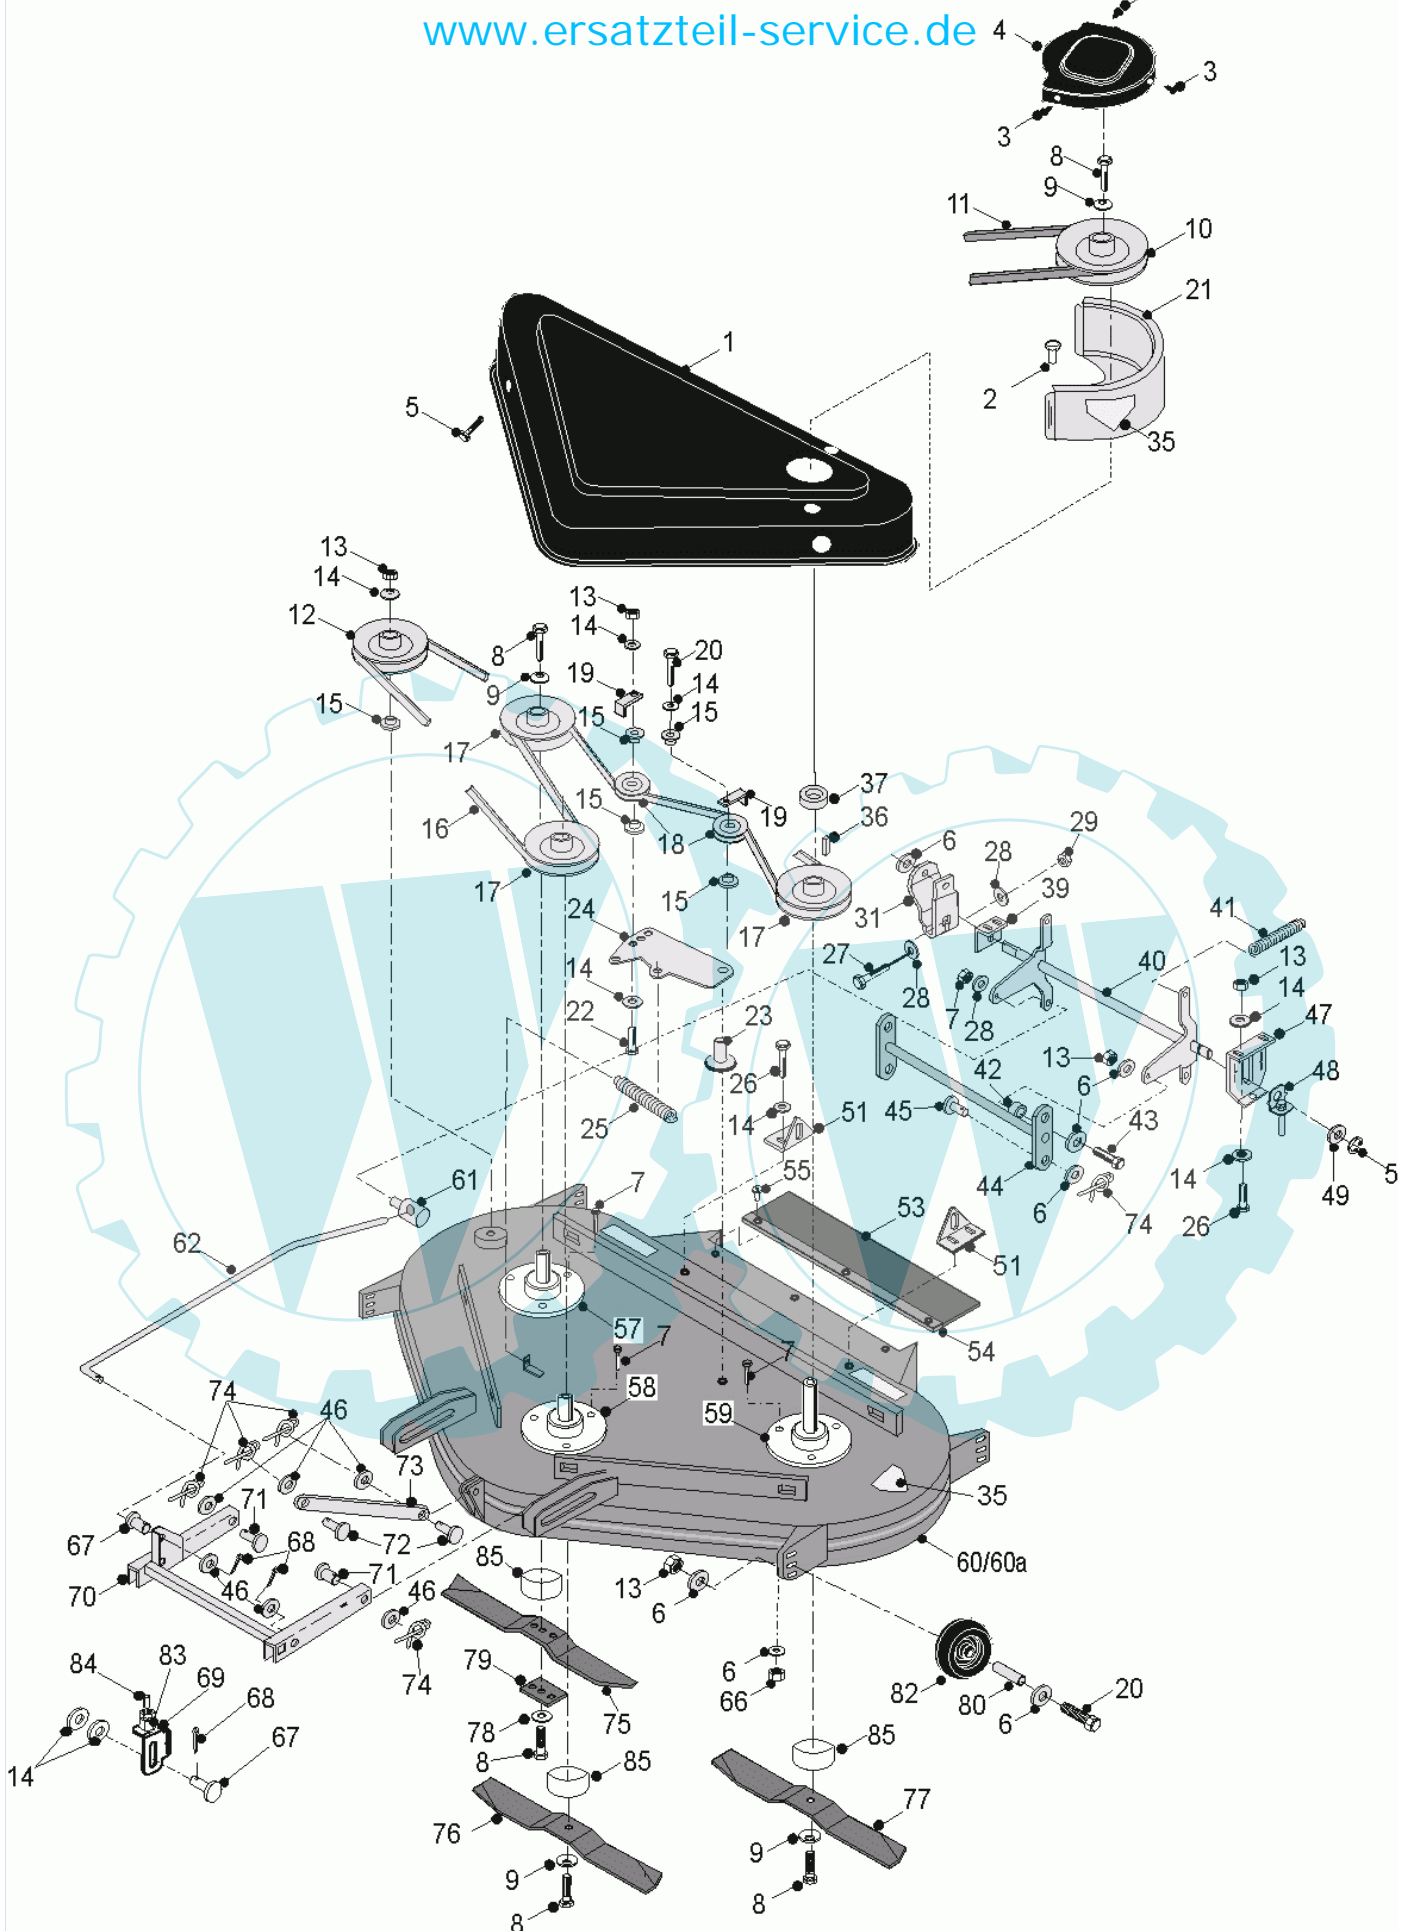

Stückliste:

Ref. #	Artikelnr.	Artikelname	Menge	Beschreibung
01	06-14-80024-02	Riemengehäuse Abdeckung	1.0000	St