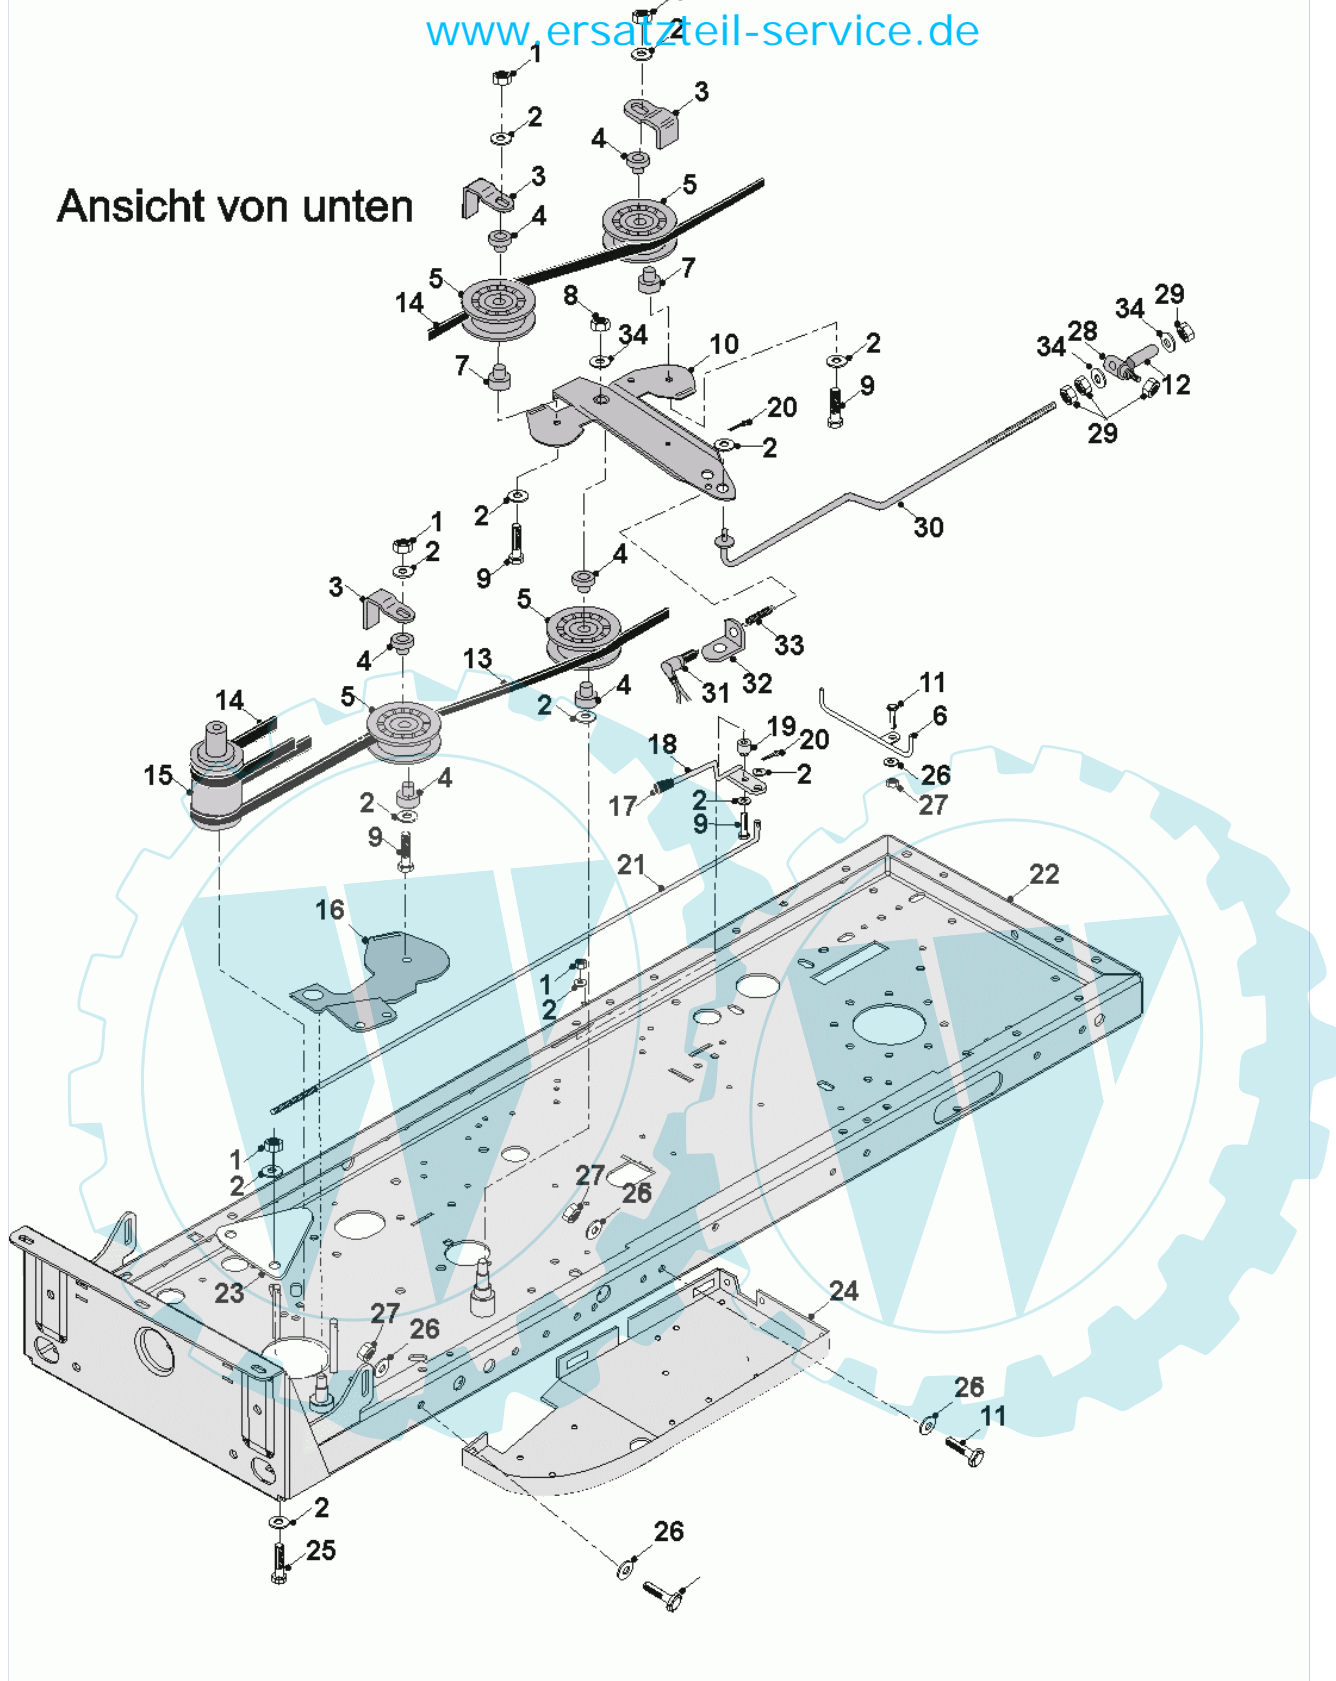

29 referenz(en)

Ansicht von unten

Stückliste:

Ref. #	Artikelnr.	Artikelname	Menge	Beschreibung
01	36-90649-00008	Mutter M8	1.0000	St
02	36-90700-00008	U-Scheibe U8	1.0000	St
03	06-27-1058-00	Riemenrückhaltebügel	1.0000	St
04	06-18-8316-00	Buchse f. Spannrolle	1.0000	St
05	06-20-8115-00	Spannrolle	1.0000	St
06	06-32-89555-00	Bügel PTO-Riemenführung WW	1.0000	St
07	06-31-3511-00	Führungshülse	1.0000	St
08	36-90650-00010	Mutter M10, selbstsichernd	1.0000	St
09	36-90100-08050	Schraube M8x50	1.0000	St
10	06-32-89551-00	Platte, Riemenspannung	1.0000	St
11	36-90100-08020	Schraube M8x20	1.0000	St
12	06-17-40089-00	Hülse	1.0000	St
13	06-22-9508-00	Fahrantriebsriemen ECHOTRAK	1.0000	St
14	06-22-95034-01	Keilriemen A79 - Fußhydrostat	1.0000	St
15	06-31-3305-02	Riemenscheibe	1.0000	St