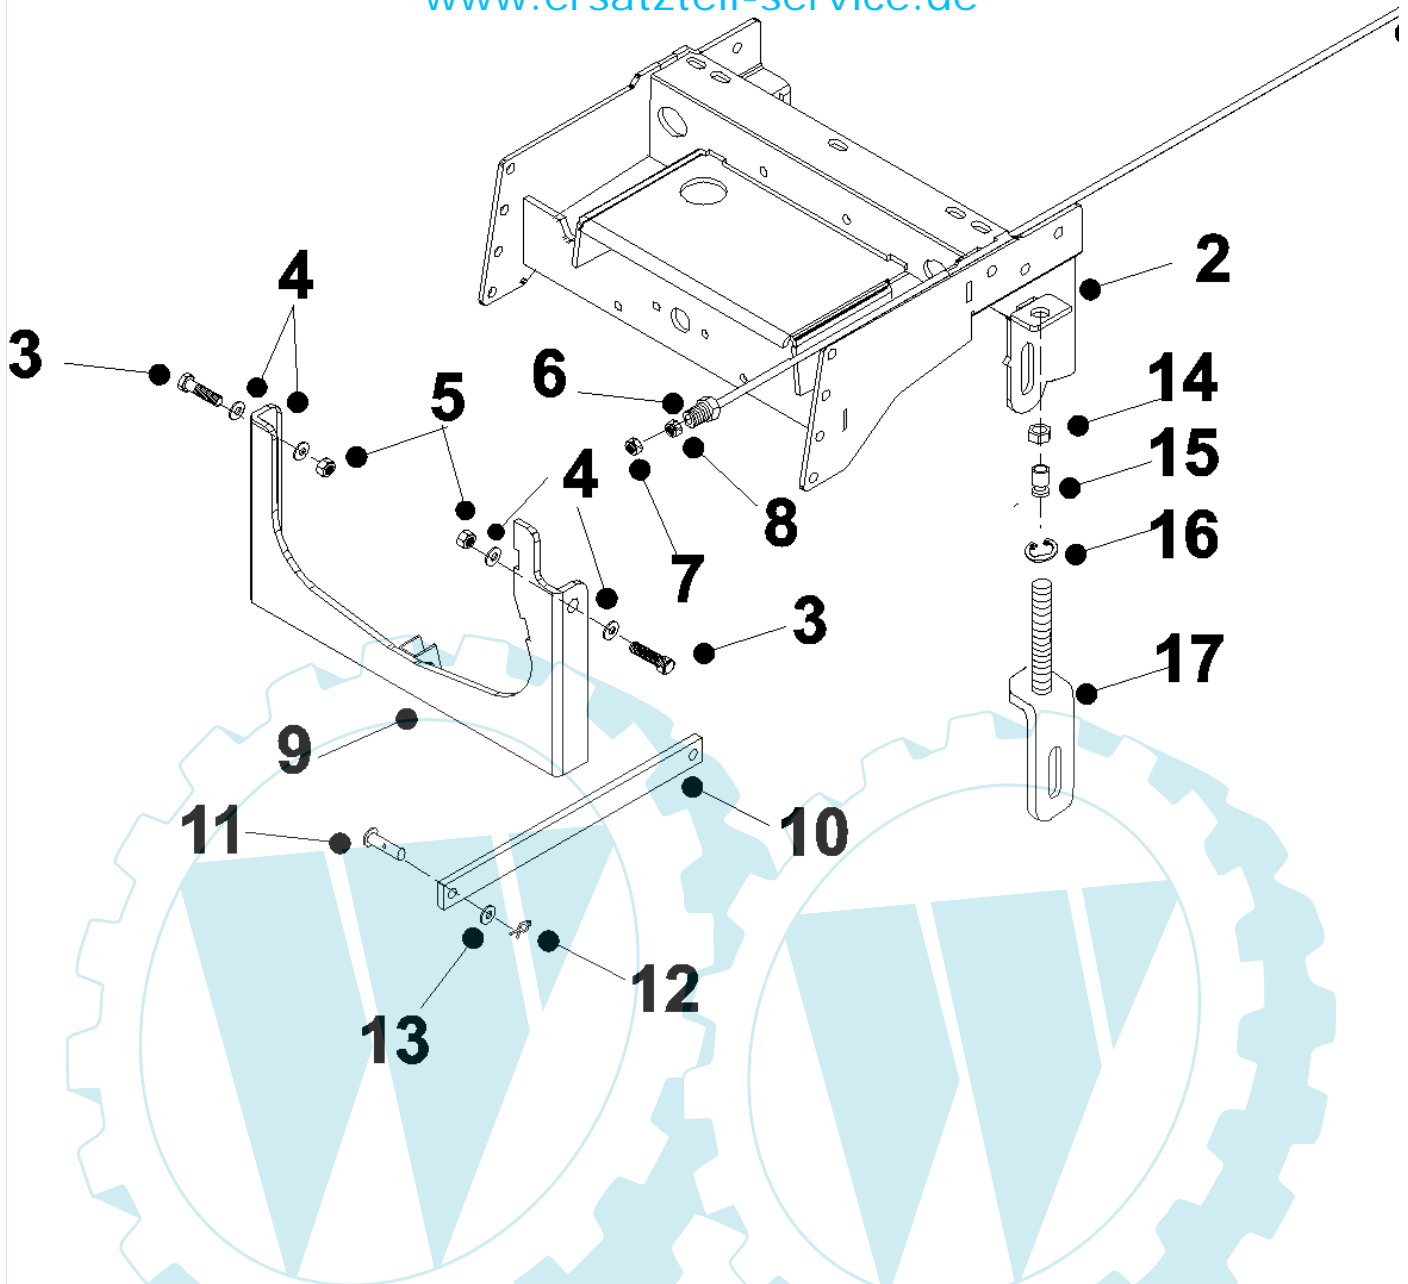

Stückliste:

Ref. #	Artikelnr.	Artikelname	Menge	Beschreibung
01	06-31-89632-00	Gestänge	1.0000	St
02	06-32-9525-00	Vorderachsrahmen	1.0000	St
03	06-01-8206-00	"Schraube 5/16""UNFx 1.1/4""	1.0000	St
04	06-08-80037-00	U-Scheibe M8x21x1,6mm	1.0000	St
05	06-04-8275-00	"Mutter 5/16""UNF selbstsichernd"	1.0000	St
06	06-18-95074-00	Einsteller, Spannung Mähwerk	1.0000	St
07	36-90649-00010	Mutter M10	1.0000	St
08	36-90650-00016	Mutter M16, selbstsichernd	1.0000	St
09	06-32-73657-00	Spannbügel Mähwerk	1.0000	St
10	06-29-81236-00	Haltearm Mähdeck C-93, 4WD	1.0000	St
11	06-31-3382-00	Splintbolzen Druckstange Mähwerke	1.0000	St
12	06-06-8491-00	R-Clip 2mm (Splint)	1.0000	St
13	36-90700-00010	U-Scheibe U10	1.0000	St
14	06-04-8721-00	Kontermutter M10, flach	1.0000	St
15	06-18-95018-01	Schraube, Höhenvertstellung Mähwerk	1.0000	St
16	36-90330-00010	E-Clip M10	1.0000	St
17	06-32-70292-00	Einsteller vorn, Mähwerk	1.0000	St

17 referenz(en)