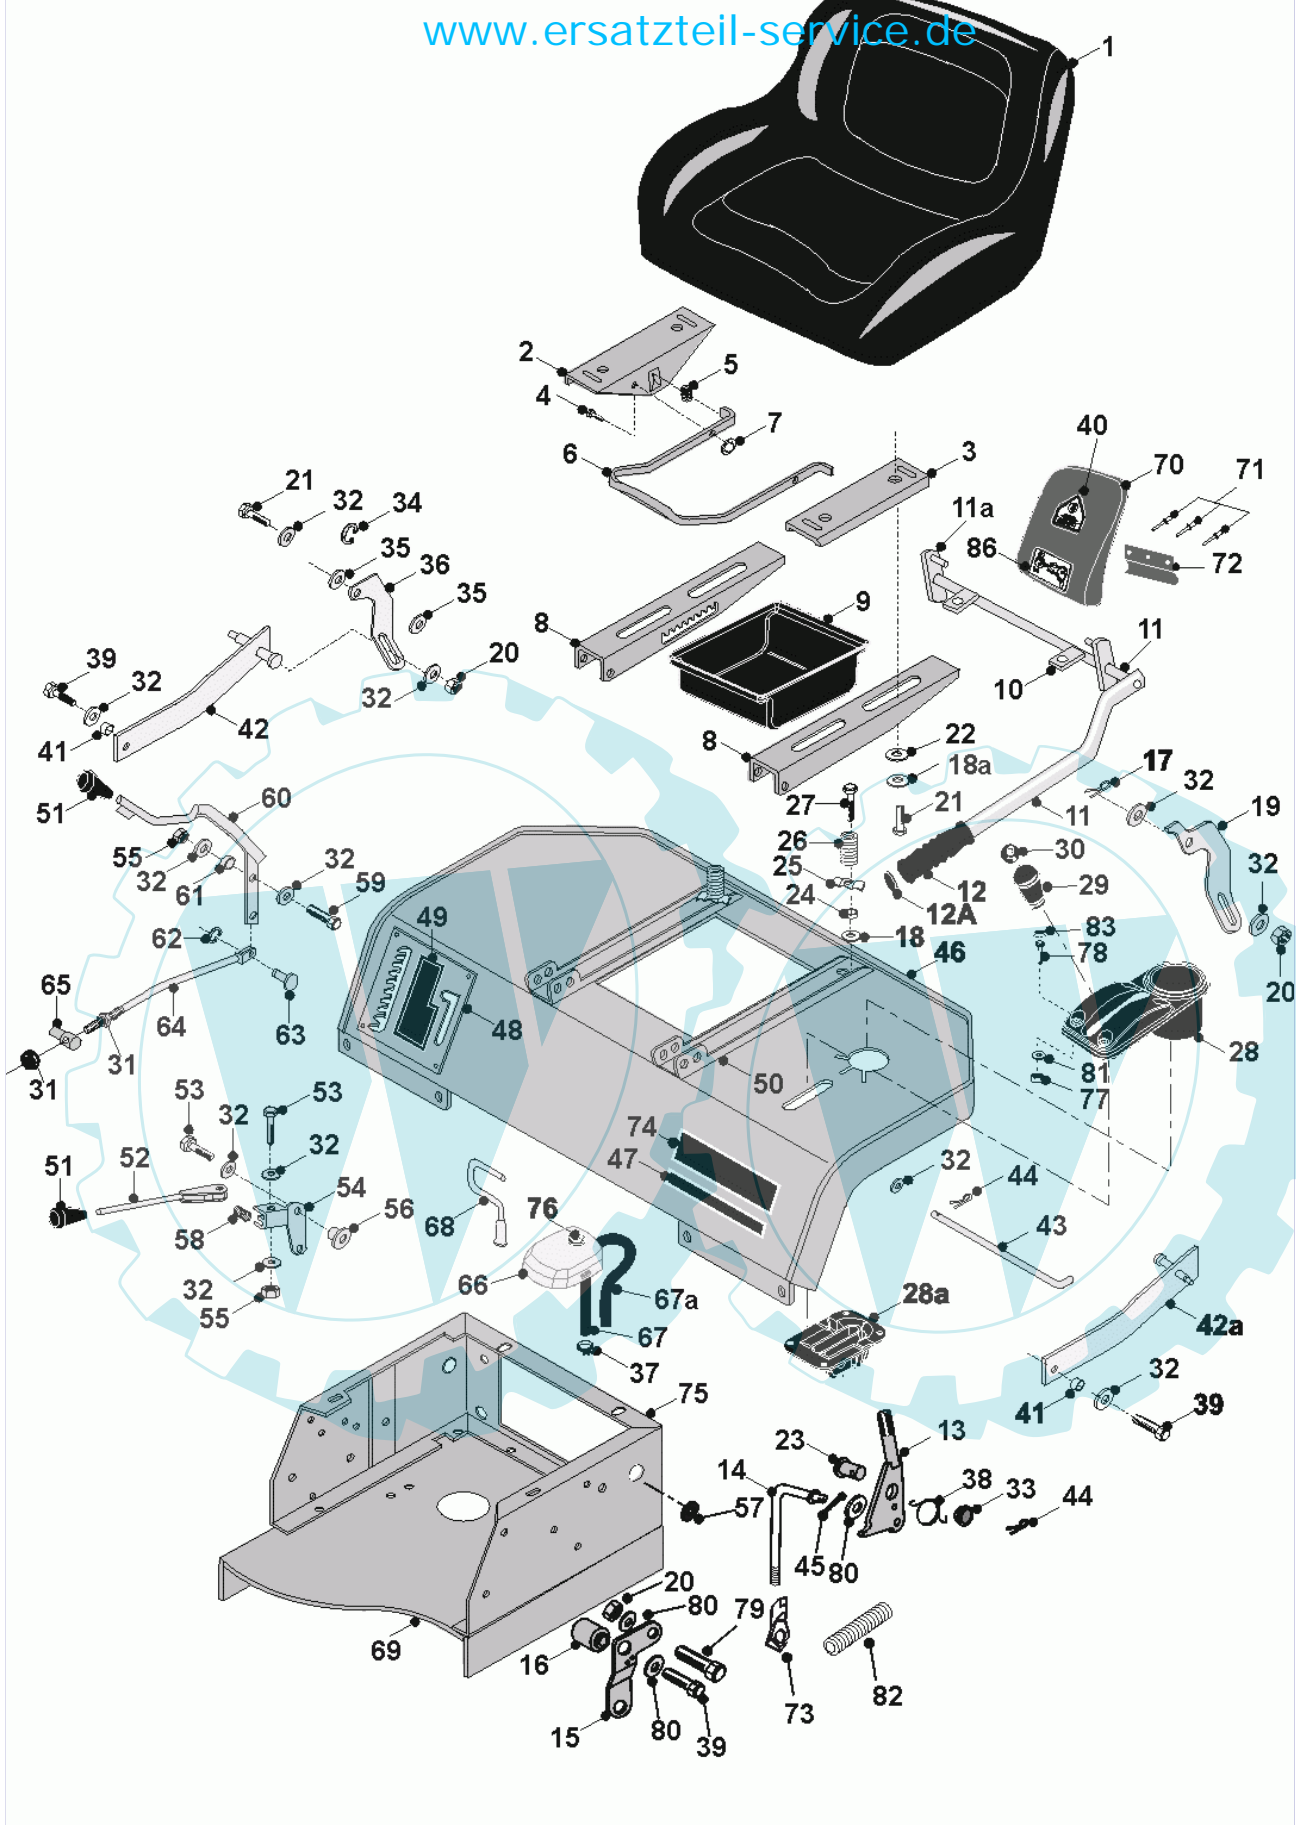

Stückliste:

Ref. #	Artikelnr.	Artikelname	Menge	Beschreibung
01	06-14-9472-00	Fahrersitz für A-Serie	1.0000 St	
02	06-30-1179-00	Sitzversteller re	1.0000 St	
03	06-30-1180-00	Sitzversteller li	1.0000 St	
04	06-12-8244-00	Popniet 4,8mm x 10mm	1.0000 St	
05	06-25-8311-00	Feder	1.0000 St	
06	06-30-2031-00	Verstellhebel Sitz	1.0000 St