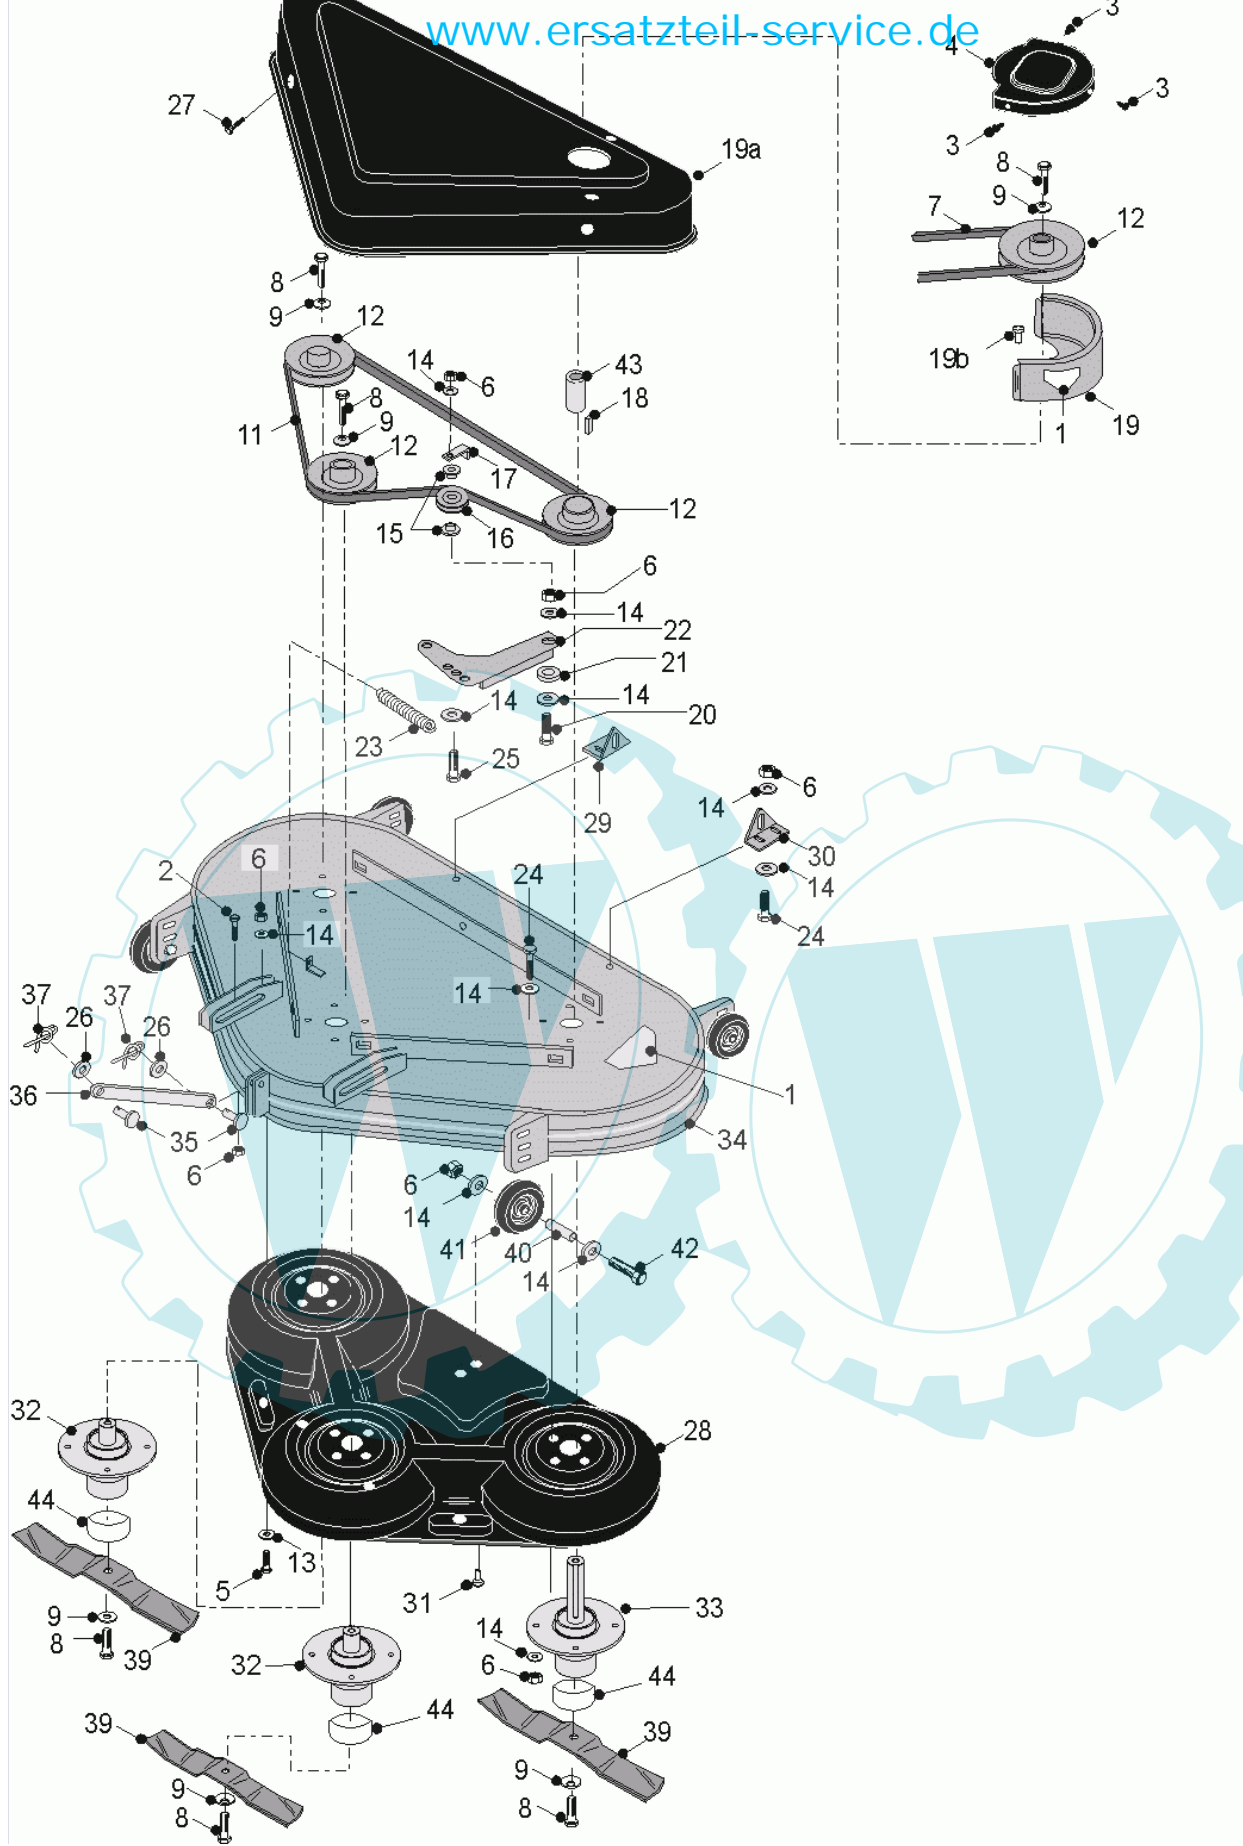

Stückliste:

Ref. #	Artikelnr.	Artikelname	Menge	Beschreibung
01	06-35-8033-00	Aufkleber Gefahr, Mahwerk	1.0000	St
02	36-90100-08020	Schraube M8x20	1.0000	St
03	24-4958	Kunststoff-Stopfen	1.0000	St
04	06-14-94974-00	Abdeckung Riemenscheibe	1.0000	St
05	36-90100-08025	Schraube M8x25	1.0000	St
06	36-90650-00008	Mutter M8, selbstsichernd	1.0000	St