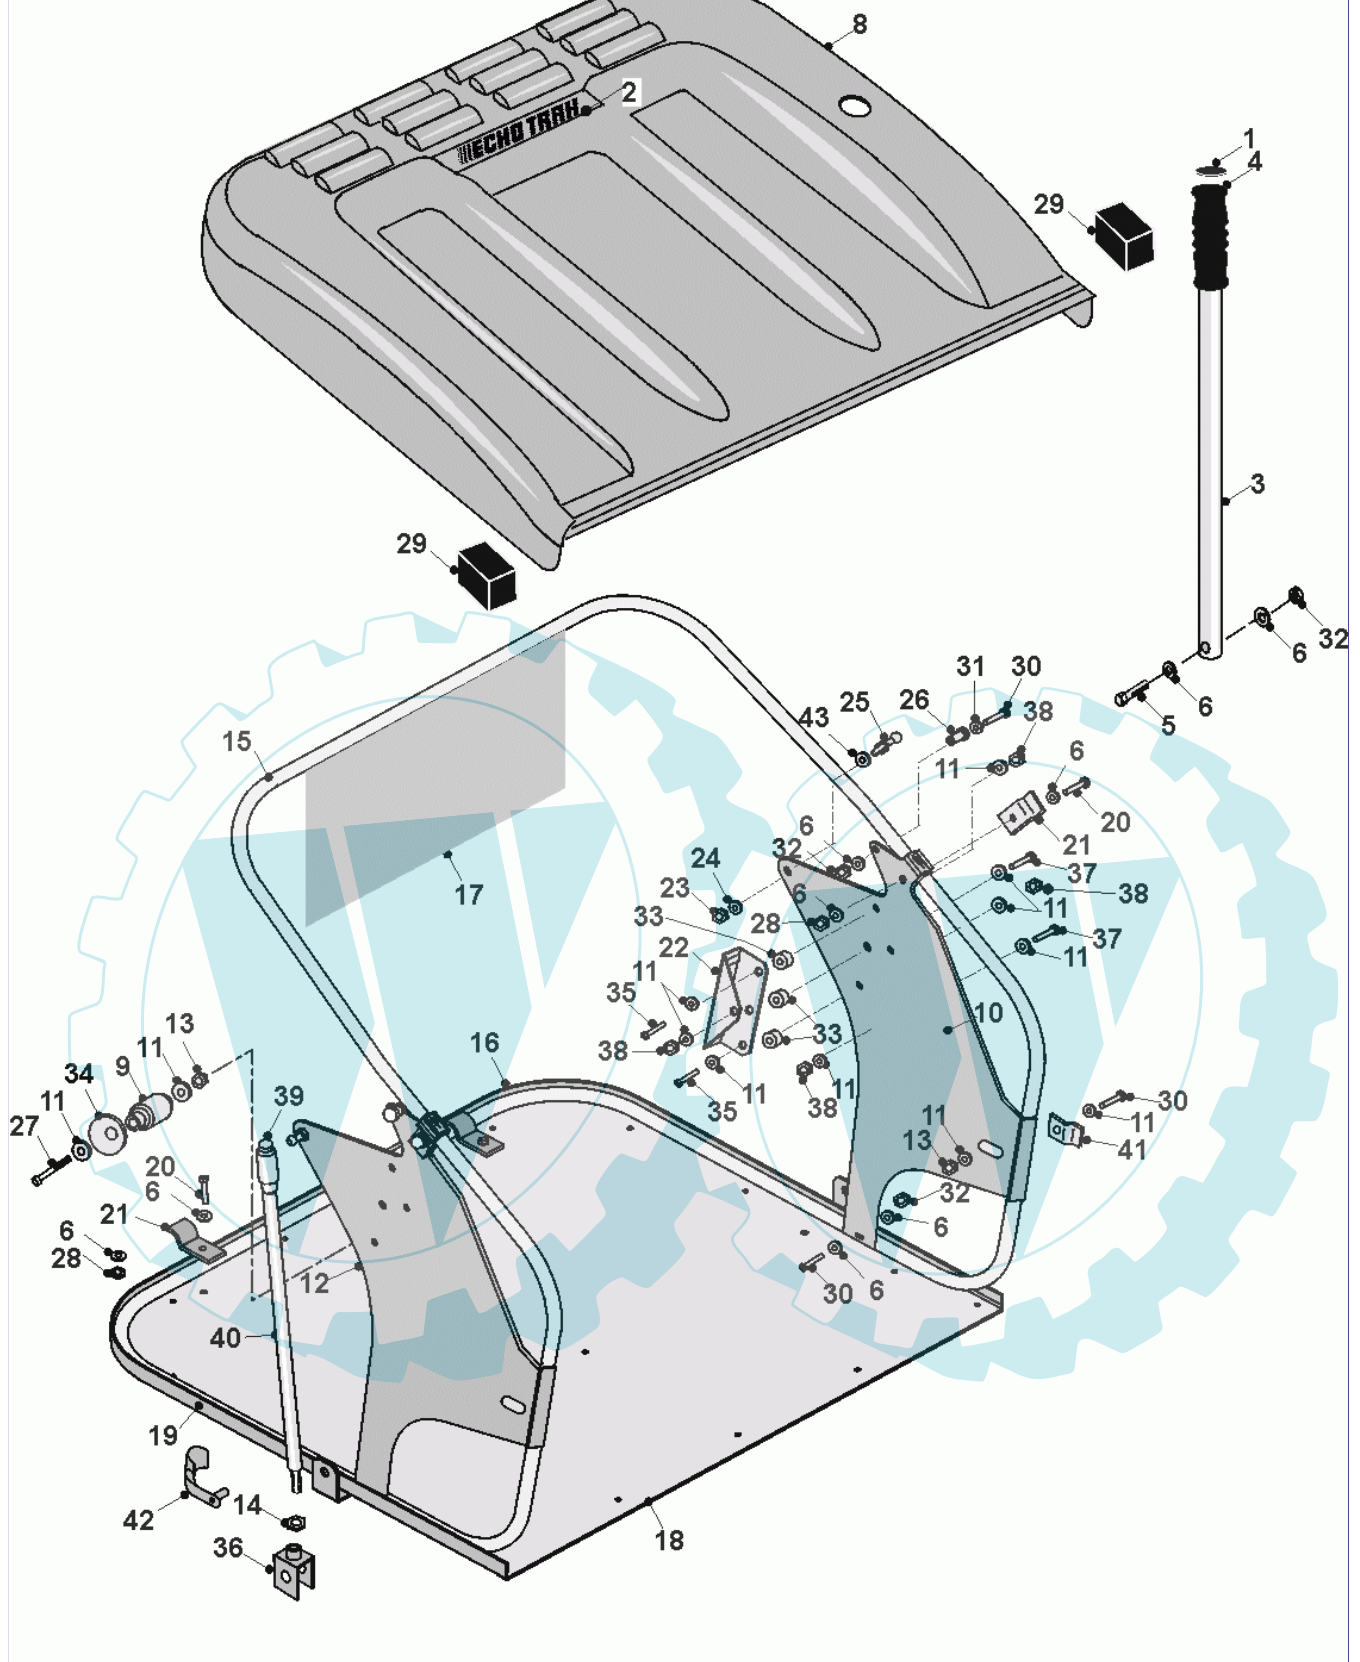

Stückliste:

Ref. #	Artikelnr.	Artikelname	Menge	Beschreibung
01	06-14-8805-00	Griffkappe A-18	1.0000	St
02	06-35-9374-00	Aufkleber Echotrak	1.0000	St
03	06-48-4028-00	Entleerungshebel	1.0000	St
04	06-38-9365-00	Gummigriff f. Aushebung	1.0000	St
05	36-90100-06040	Schraube M6x40	1.0000	St
06	36-90700-00006	U-Scheibe U6	1.0000	St
07	06-04-93819-00	Klemmmutter M6x3mm	1.0000	St
08	06-14-95013-00	Deckel KM-5000/5001 ab Bj. 2004	1.0000	St
09	06-18-30239-00	Zapfen	1.0000	St
10	06-30-72016-00	Seitenplatte KM-5001 Netz rechts	1.0000	St
11	36-90700-00008	U-Scheibe U8	1.0000	St
12	06-30-72017-00	Seitenplatte KM-5001 Netz links	1.0000	St