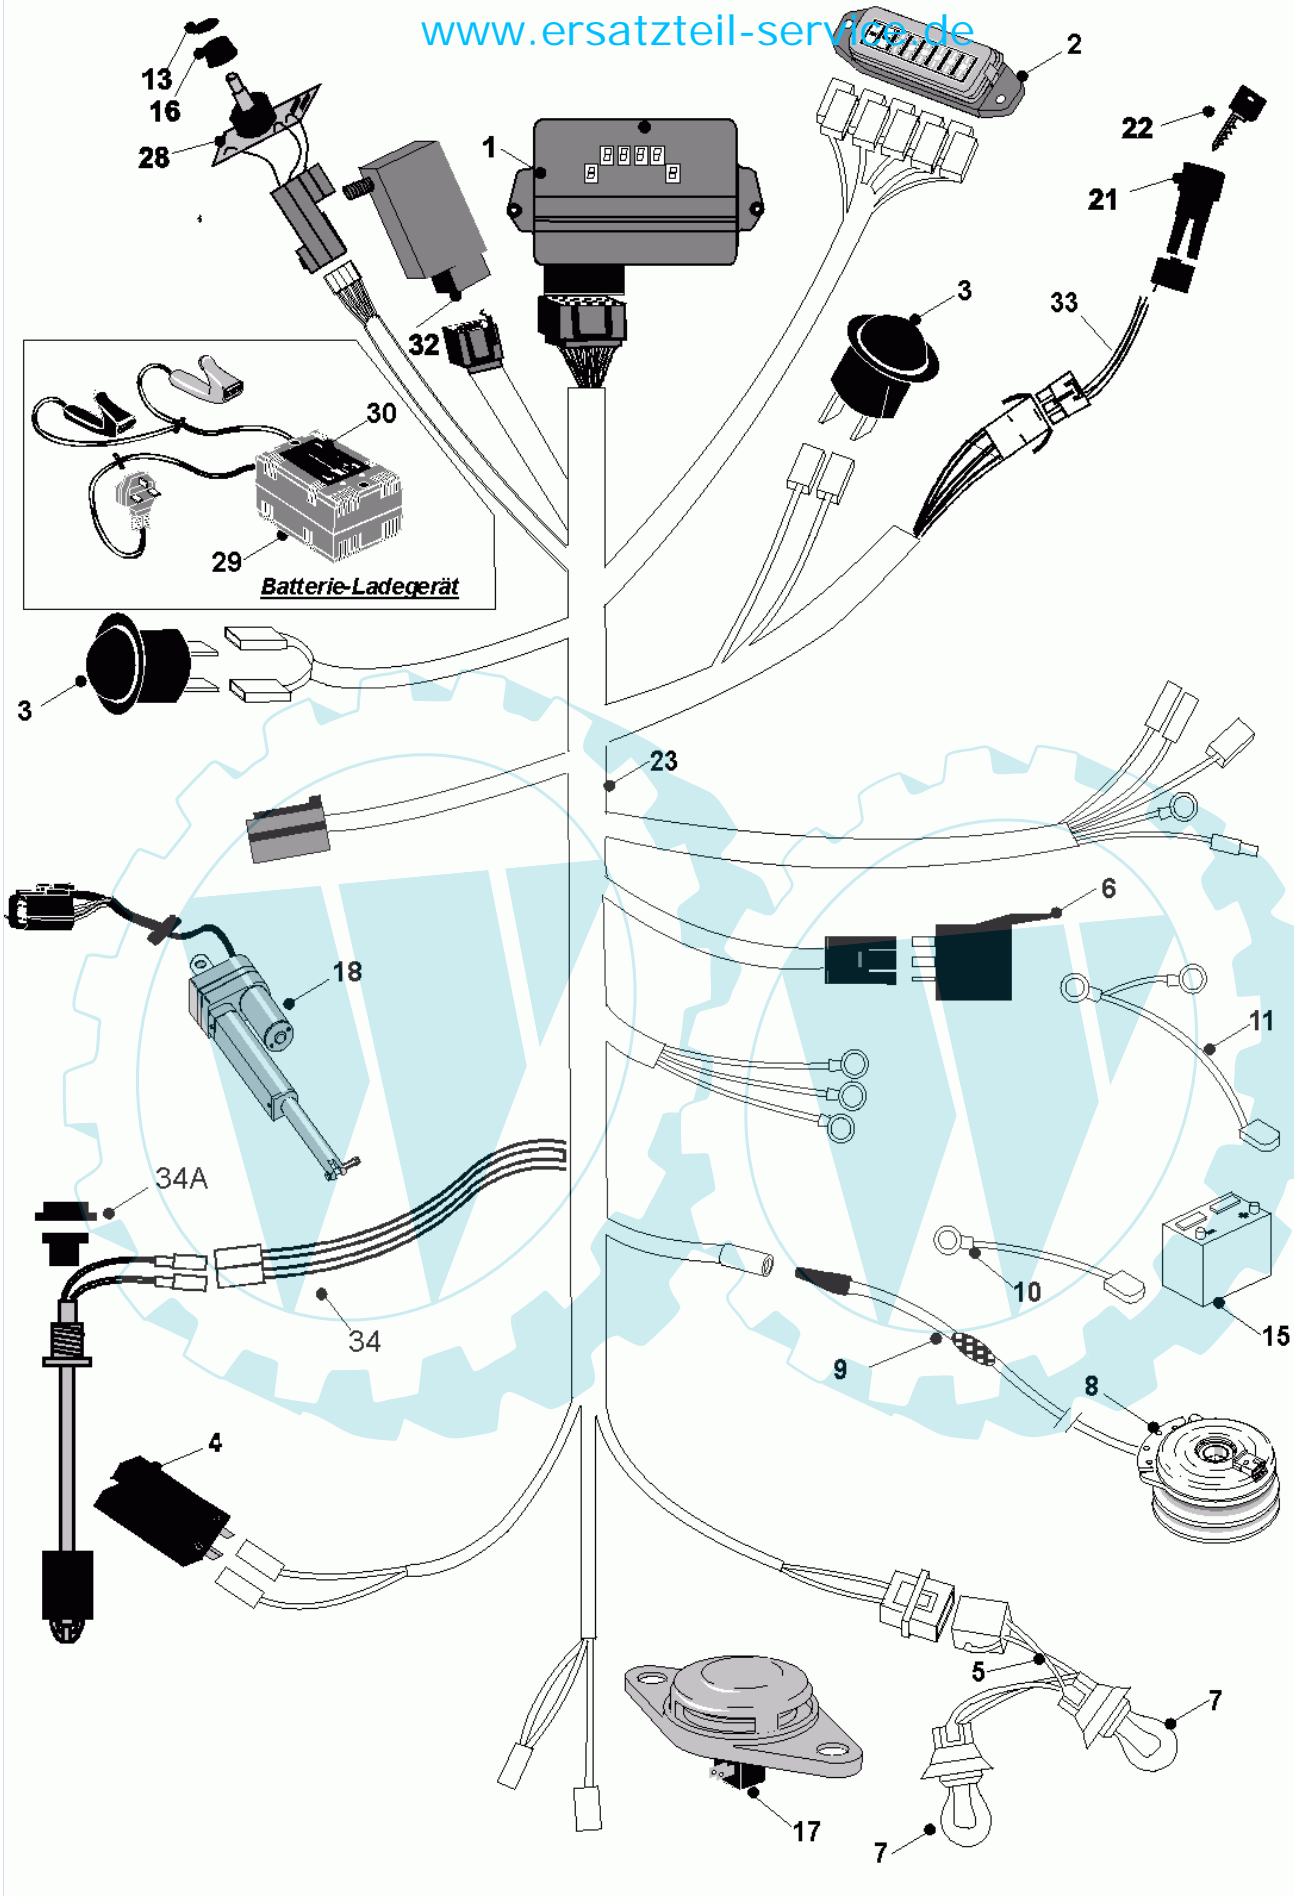

Stückliste:

Ref. #	Artikelnr.	Artikelname	Menge	Beschreibung
01	06-44-80170-05	Zentralelektronik, vergossen (CU6)	1.0000	St
02	06-30-11394-00	Sicherungskasten	1.0000	St
03	06-44-80089-00	Kippschalter (rechteckig)	1.0000	St